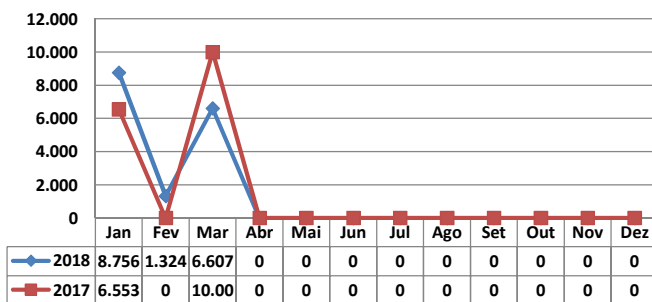

MOVIMENTAÇÃO DE CONTÊINERES (TEU'S)										
MÊS	EXPORTAÇÃO		IMPORTAÇÃO		TEU'S	TOTAL MÊS		TOTAL ANO		
	CHEIO	VAZIO	CHEIO	VAZIO		CHEIO	VAZIO	2018	2017	Δ%
	Jan	0	0	0		0		0	0	0
Fev	0	0	0	0		0	0	0	0	-
Mar	0	0	0	0		0	0	0	0	-
Abr										-
Mai										-
Jun										-
Jul										-
Ago										-
Set										-
Out										-
Nov										-
Dez										-
<b>TOT</b>	<b>0</b>	<b>0</b>	<b>0</b>	<b>0</b>		<b>0</b>	<b>0</b>	<b>0</b>	<b>0</b>	<b>-</b>

## TEPORTI - MARÇO - 2018

TIPOS DE NAVIOS OPERADOS

COMPARATIVO DE NAVIOS OPERADOS

MOVIMENTAÇÃO TOTAL DE CARGAS

MOVIMENTAÇÃO TOTAL DE CARGAS 2018/2017 (t)

MOVIMENTAÇÃO DE CARGAS EM CONTÊINERES

MOVIMENTAÇÃO DE CARGAS EM CONTÊINERES 2018/2017 (t)

MOVIMENTAÇÃO DE CONTÊINERES EM UNIDADES (IMPORTAÇÃO)

MOVIMENTAÇÃO DE CONTÊINERES EM UNIDADES (EXPORTAÇÃO)

IMPORTAÇÃO TEU's

EVOLUÇÃO (TEU's)

EXPORTAÇÃO TEU's

EVOLUÇÃO (Tonelagem)