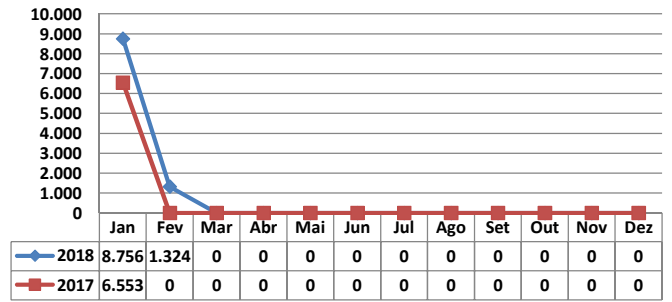

MOVIMENTAÇÃO DE CONTÊINERES (TEUs)										
MÊS	EXPORTAÇÃO		IMPORTAÇÃO		TEU'S	TOTAL MÊS		TOTAL ANO		
	CHEIO	VAZIO	CHEIO	VAZIO		CHEIO	VAZIO	2018	2017	Δ%
	Jan	0	0	0		0		0	0	0
Fev	0	0	0	0		0	0	0	0	-
Mar										-
Abr										-
Mai										-
Jun										-
Jul										-
Ago										-
Set										-
Out										-
Nov										-
Dez										-
<b>TOT</b>	<b>0</b>	<b>0</b>	<b>0</b>	<b>0</b>		<b>0</b>	<b>0</b>	<b>0</b>	<b>0</b>	<b>-</b>

# TEPORTI - FEVEREIRO - 2018

TIPOS DE NAVIOS OPERADOS

COMPARATIVO DE NAVIOS OPERADOS

MOVIMENTAÇÃO TOTAL DE CARGAS

MOVIMENTAÇÃO TOTAL DE CARGAS 2018/2017 (t)

MOVIMENTAÇÃO DE CARGAS EM CONTÊINERES

MOVIMENTAÇÃO DE CARGAS EM CONTÊINERES 2018/2017 (t)

MOVIMENTAÇÃO DE CONTÊINERES EM UNIDADES (IMPORTAÇÃO)

MOVIMENTAÇÃO DE CONTÊINERES EM UNIDADES (EXPORTAÇÃO)

IMPORTAÇÃO TEU's

EVOLUÇÃO (TEU's)

EXPORTAÇÃO TEU's

EVOLUÇÃO (Tonelagem)