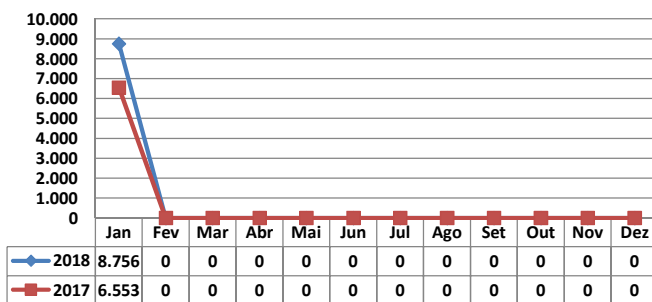

MOVIMENTAÇÃO DE CONTÊINERES (TEUs)											
MÊS	EXPORTAÇÃO		IMPORTAÇÃO		TEU'S	TOTAL MÊS		TOTAL ANO		Δ%	
	CHEIO	VAZIO	CHEIO	VAZIO		CHEIO	VAZIO	2018	2017		
Jan	0	0	0	0		0	0	0	0	-	
Fev											-
Mar											-
Abr											-
Mai											-
Jun											-
Jul											-
Ago											-
Set											-
Out											-
Nov											-
Dez											-
TOT	0	0	0	0		0	0	0	0	-	

TEPORTI - JANEIRO - 2018

TIPOS DE NAVIOS OPERADOS

COMPARATIVO DE NAVIOS OPERADOS

MOVIMENTAÇÃO TOTAL DE CARGAS

MOVIMENTAÇÃO TOTAL DE CARGAS 2018/2017 (t)

MOVIMENTAÇÃO DE CARGAS EM CONTÊINERES

MOVIMENTAÇÃO DE CARGAS EM CONTÊINERES 2018/2017 (t)

MOVIMENTAÇÃO DE CONTÊINERES EM UNIDADES (IMPORTAÇÃO)

MOVIMENTAÇÃO DE CONTÊINERES EM UNIDADES (EXPORTAÇÃO)

IMPORTAÇÃO TEU's

EVOLUÇÃO (TEU's)

EVOLUÇÃO (Tonelagem)

EXPORTAÇÃO TEU's