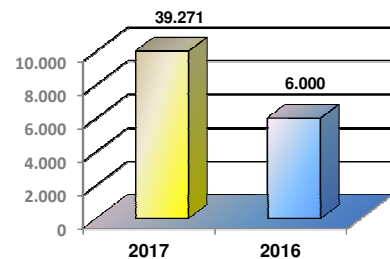

EVOLUÇÃO (Tonelagem)

EXPORTAÇÃO TEU's