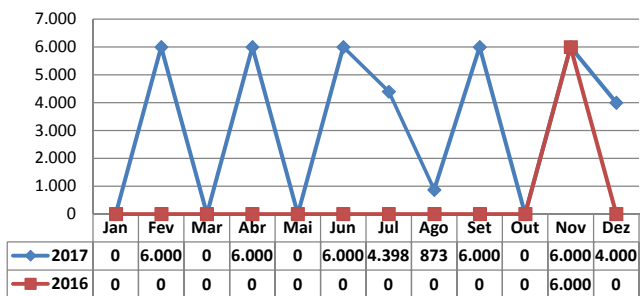

* Considerando somente a movimentação dos contêineres cheios e suas respectivas taras.

MOVIMENTAÇÃO DE CONTÊINERES (UNIDADES)										
MÊS	EXPORTAÇÃO		IMPORTAÇÃO		UNIDADES	TOTAL MÊS		TOTAL ANO		Δ%
	CHEIO	VAZIO	CHEIO	VAZIO		CHEIO	VAZIO	2017	2016	
Jan	0	0	0	0		0	0	0	0	-
Fev	0	0	0	0		0	0	0	0	-
Mar	0	0	0	0		0	0	0	0	-
Abr	0	0	0	0		0	0	0	0	-
Mai	0	0	0	0		0	0	0	0	-
Jun	0	0	0	0		0	0	0	0	-
Jul	0	0	0	0		0	0	0	0	-
Ago	0	0	0	0		0	0	0	0	-
Set	0	0	0	0		0	0	0	0	-
Out	0	0	0	0		0	0	0	0	-
Nov	0	0	0	0		0	0	0	0	-
Dez	0	0	0	0		0	0	0	0	-
TOT	0	0	0	0	0	0	0	0	-	

MOVIMENTAÇÃO DE CONTÊINERES (TEUs)										
MÊS	EXPORTAÇÃO		IMPORTAÇÃO		TEU'S	TOTAL MÊS		TOTAL ANO		Δ%
	CHEIO	VAZIO	CHEIO	VAZIO		CHEIO	VAZIO	2017	2016	
Jan	0	0	0	0		0	0	0	0	-
Fev	0	0	0	0		0	0	0	0	-
Mar	0	0	0	0		0	0	0	0	-
Abr	0	0	0	0		0	0	0	0	-
Mai	0	0	0	0		0	0	0	0	-
Jun	0	0	0	0		0	0	0	0	-
Jul	0	0	0	0		0	0	0	0	-
Ago	0	0	0	0		0	0	0	0	-
Set	0	0	0	0		0	0	0	0	-
Out	0	0	0	0		0	0	0	0	-
Nov	0	0	0	0		0	0	0	0	-
Dez	0	0	0	0		0	0	0	0	-
TOT	0	0	0	0	0	0	0	0	-	

POLY TERMINAIS - DEZEMBRO - 2017

MOVIMENTAÇÃO TOTAL DE CARGAS

MOVIMENTAÇÃO TOTAL DE CARGAS 2017/2016 (t)

MOVIMENTAÇÃO DE CARGAS EM CONTÊINERES

MOVIMENTAÇÃO DE CARGAS EM CONTÊINERES 2017/2016 (t)

MOVIMENTAÇÃO DE CONTÊINERES EM UNIDADES (IMPORTAÇÃO)