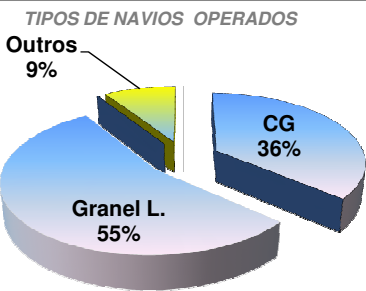

POLY TERMINAIS - DEZEMBRO - 2017

MOVIMENTAÇÃO TOTAL DE CARGAS