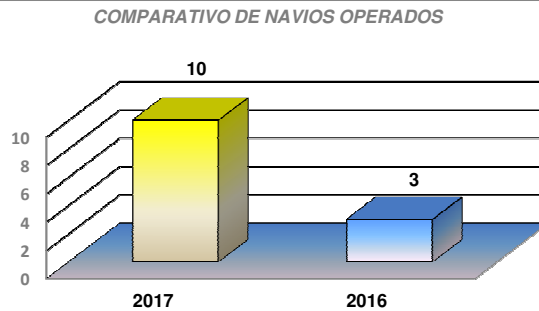

MOVIMENTAÇÃO TOTAL DE CARGAS 2017/2016 (t)

POLY TERMINAIS - NOVEMBRO - 2017