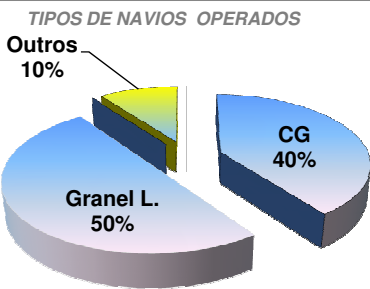

POLY TERMINAIS - NOVEMBRO - 2017

MOVIMENTAÇÃO TOTAL DE CARGAS