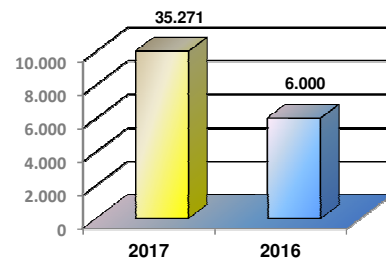

EVOLUÇÃO (Tonelagem)

EXPORTAÇÃO TEU's