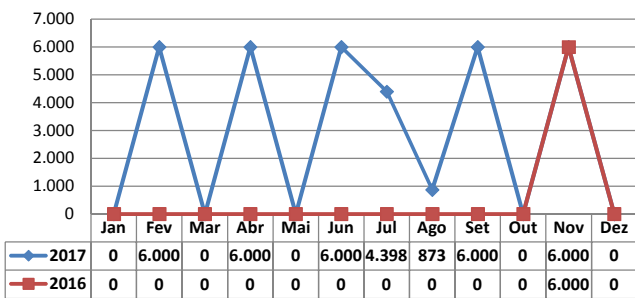

* Considerando somente a movimentação dos contêineres cheios e suas respectivas taras.

MOVIMENTAÇÃO DE CONTÊINERES (UNIDADES)										
MÊS	EXPORTAÇÃO		IMPORTAÇÃO		UNIDADES	TOTAL MÊS		TOTAL ANO		Δ%
	CHEIO	VAZIO	CHEIO	VAZIO		CHEIO	VAZIO	2017	2016	
Jan	0	0	0	0		0	0	0	0	-
Fev	0	0	0	0		0	0	0	0	-
Mar	0	0	0	0		0	0	0	0	-
Abr	0	0	0	0		0	0	0	0	-
Mai	0	0	0	0		0	0	0	0	-
Jun	0	0	0	0		0	0	0	0	-
Jul	0	0	0	0		0	0	0	0	-
Ago	0	0	0	0		0	0	0	0	-
Set	0	0	0	0		0	0	0	0	-
Out	0	0	0	0		0	0	0	0	-
Nov	0	0	0	0		0	0	0	0	-
Dez										-
TOT	0	0	0	0	0	0	0	0	-	

MOVIMENTAÇÃO DE CONTÊINERES (TEUs)										
MÊS	EXPORTAÇÃO		IMPORTAÇÃO		TEU'S	TOTAL MÊS		TOTAL ANO		Δ%
	CHEIO	VAZIO	CHEIO	VAZIO		CHEIO	VAZIO	2017	2016	
Jan	0	0	0	0		0	0	0	0	-
Fev	0	0	0	0		0	0	0	0	-
Mar	0	0	0	0		0	0	0	0	-
Abr	0	0	0	0		0	0	0	0	-
Mai	0	0	0	0		0	0	0	0	-
Jun	0	0	0	0		0	0	0	0	-
Jul	0	0	0	0		0	0	0	0	-
Ago	0	0	0	0		0	0	0	0	-
Set	0	0	0	0		0	0	0	0	-
Out	0	0	0	0		0	0	0	0	-
Nov	0	0	0	0		0	0	0	0	-
Dez										-
TOT	0	0	0	0	0	0	0	0	-	

POLY TERMINAIS - NOVEMBRO - 2017

MOVIMENTAÇÃO TOTAL DE CARGAS

MOVIMENTAÇÃO TOTAL DE CARGAS 2017/2016 (t)

MOVIMENTAÇÃO DE CARGAS EM CONTÊINERES

MOVIMENTAÇÃO DE CARGAS EM CONTÊINERES 2017/2016 (t)

MOVIMENTAÇÃO DE CONTÊINERES EM UNIDADES (IMPORTAÇÃO)