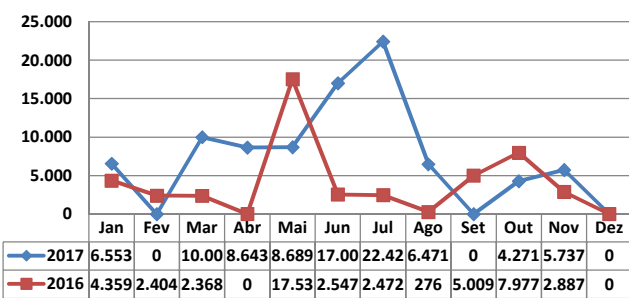

* Considerando somente a movimentação dos contêineres cheios e suas respectivas taras.

MOVIMENTAÇÃO DE CONTÊINERES (UNIDADES)										
MÊS	EXPORTAÇÃO		IMPORTAÇÃO		UNIDADES	TOTAL MÊS		TOTAL ANO		Δ%
	CHEIO	VAZIO	CHEIO	VAZIO		CHEIO	VAZIO	2017	2016	
Jan	0	0	0	0		0	0	0	0	-
Fev	0	0	0	0		0	0	0	0	-
Mar	0	0	0	0		0	0	0	0	-
Abr	0	0	0	0		0	0	0	0	-
Mai	0	0	0	0		0	0	0	0	-
Jun	0	0	0	0		0	0	0	0	-
Jul	0	0	0	0		0	0	0	0	-
Ago	0	0	0	0		0	0	0	0	-
Set	0	0	0	0		0	0	0	0	-
Out	0	0	0	0		0	0	0	0	-
Nov	0	0	0	0		0	0	0	0	-
Dez										
TOT	0	0	0	0		0	0	0	0	-

MOVIMENTAÇÃO DE CONTÊINERES (TEUs)										
MÊS	EXPORTAÇÃO		IMPORTAÇÃO		TEU'S	TOTAL MÊS		TOTAL ANO		Δ%
	CHEIO	VAZIO	CHEIO	VAZIO		CHEIO	VAZIO	2017	2016	
Jan	0	0	0	0		0	0	0	0	-
Fev	0	0	0	0		0	0	0	0	-
Mar	0	0	0	0		0	0	0	0	-
Abr	0	0	0	0		0	0	0	0	-
Mai	0	0	0	0		0	0	0	0	-
Jun	0	0	0	0		0	0	0	0	-
Jul	0	0	0	0		0	0	0	0	-
Ago	0	0	0	0		0	0	0	0	-
Set	0	0	0	0		0	0	0	0	-
Out	0	0	0	0		0	0	0	0	-
Nov	0	0	0	0		0	0	0	0	-
Dez										
TOT	0	0	0	0		0	0	0	0	-

TEPORTI - NOVEMBRO - 2017

TIPOS DE NAVIOS OPERADOS

COMPARATIVO DE NAVIOS OPERADOS

MOVIMENTAÇÃO TOTAL DE CARGAS

MOVIMENTAÇÃO TOTAL DE CARGAS 2017/2016 (t)

MOVIMENTAÇÃO DE CARGAS EM CONTÊINERES

MOVIMENTAÇÃO DE CARGAS EM CONTÊINERES 2017/2016 (t)

MOVIMENTAÇÃO DE CONTÊINERES EM UNIDADES (IMPORTAÇÃO)

MOVIMENTAÇÃO DE CONTÊINERES EM UNIDADES (EXPORTAÇÃO)

IMPORTAÇÃO TEU's

EVOLUÇÃO (TEU's)

EVOLUÇÃO (Tonelagem)

EXPORTAÇÃO TEU's