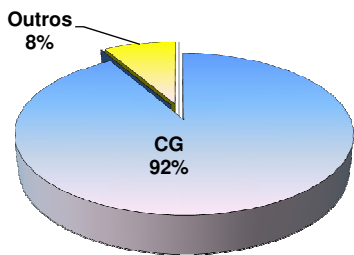

TEPORTI - NOVEMBRO - 2017

TIPOS DE NAVIOS OPERADOS