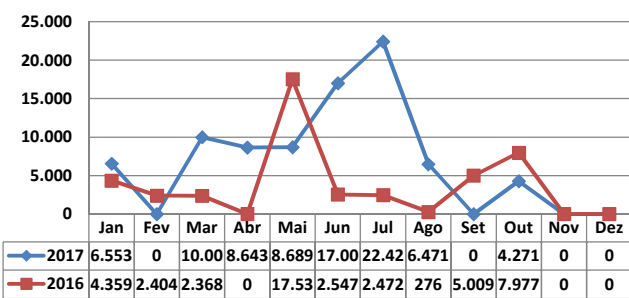

MOVIMENTAÇÃO DE CONTÊINERES (TEU's)										
MÊS	EXPORTAÇÃO		IMPORTAÇÃO		TEU's	TOTAL MÊS		TOTAL ANO		
	CHEIO	VAZIO	CHEIO	VAZIO		CHEIO	VAZIO	2017	2016	Δ%
Jan	0	0	0	0		0	0	0	0	-
Fev	0	0	0	0		0	0	0	0	-
Mar	0	0	0	0		0	0	0	0	-
Abr	0	0	0	0		0	0	0	0	-
Mai	0	0	0	0		0	0	0	0	-
Jun	0	0	0	0		0	0	0	0	-
Jul	0	0	0	0		0	0	0	0	-
Ago	0	0	0	0		0	0	0	0	-
Set	0	0	0	0		0	0	0	0	-
Out	0	0	0	0		0	0	0	0	-
Nov										-
Dez										-
TOT	0	0	0	0		0	0	0	0	-

TEPORTI - OUTUBRO - 2017

TIPOS DE NAVIOS OPERADOS

COMPARATIVO DE NAVIOS OPERADOS

MOVIMENTAÇÃO TOTAL DE CARGAS

MOVIMENTAÇÃO TOTAL DE CARGAS 2017/2016 (t)

MOVIMENTAÇÃO DE CARGAS EM CONTÊINERES

|

MOVIMENTAÇÃO DE CARGAS EM CONTÊINERES 2017/2016 (t)