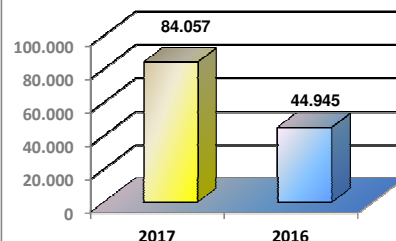

TEPORTI - OUTUBRO - 2017

TIPOS DE NAVIOS OPERADOS

COMPARATIVO DE NAVIOS OPERADOS

MOVIMENTAÇÃO TOTAL DE CARGAS

MOVIMENTAÇÃO TOTAL DE CARGAS 2017/2016 (t)

MOVIMENTAÇÃO DE CARGAS EM CONTÊINERES

|

MOVIMENTAÇÃO DE CARGAS EM CONTÊINERES 2017/2016 (t)

MOVIMENTAÇÃO DE CONTÊINERES EM UNIDADES (IMPORTAÇÃO)

|

MOVIMENTAÇÃO DE CONTÊINERES EM UNIDADES (EXPORTAÇÃO)

|

IMPORTAÇÃO TEU's

EVOLUÇÃO (TEU's)

EVOLUÇÃO (Tonelagem)

EXPORTAÇÃO TEU's