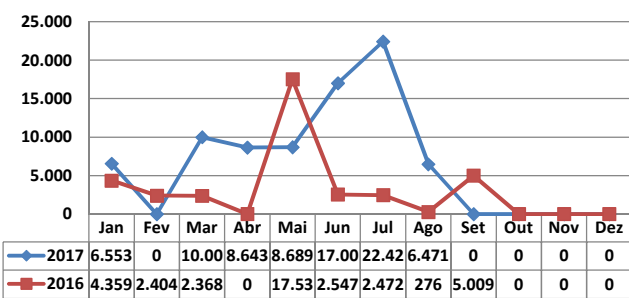

\* Considerando somente a movimentação dos contêineres cheios e suas respectivas taras.

MOVIMENTAÇÃO DE CONTÊINERES (UNIDADES)										
MÊS	EXPORTAÇÃO		IMPORTAÇÃO		UNIDADES	TOTAL MÊS		TOTAL ANO		
	CHEIO	VAZIO	CHEIO	VAZIO		CHEIO	VAZIO	2017	2016	Δ%
Jan	0	0	0	0		0	0	0	0	-
Fev	0	0	0	0		0	0	0	0	-
Mar	0	0	0	0		0	0	0	0	-
Abr	0	0	0	0		0	0	0	0	-
Mai	0	0	0	0		0	0	0	0	-
Jun	0	0	0	0		0	0	0	0	-
Jul	0	0	0	0		0	0	0	0	-
Ago	0	0	0	0		0	0	0	0	-
Set	0	0	0	0		0	0	0	0	-
Out										-
Nov										-
Dez										-
<b>TOT</b>	<b>0</b>	<b>0</b>	<b>0</b>	<b>0</b>		<b>0</b>	<b>0</b>	<b>0</b>	<b>0</b>	<b>-</b>

MOVIMENTAÇÃO DE CONTÊINERES (TEU's)										
MÊS	EXPORTAÇÃO		IMPORTAÇÃO		TEU's	TOTAL MÊS		TOTAL ANO		
	CHEIO	VAZIO	CHEIO	VAZIO		CHEIO	VAZIO	2017	2016	Δ%
Jan	0	0	0	0		0	0	0	0	-
Fev	0	0	0	0		0	0	0	0	-
Mar	0	0	0	0		0	0	0	0	-
Abr	0	0	0	0		0	0	0	0	-
Mai	0	0	0	0		0	0	0	0	-
Jun	0	0	0	0		0	0	0	0	-
Jul	0	0	0	0		0	0	0	0	-
Ago	0	0	0	0		0	0	0	0	-
Set	0	0	0	0		0	0	0	0	-
Out										-
Nov										-
Dez										-
<b>TOT</b>	<b>0</b>	<b>0</b>	<b>0</b>	<b>0</b>		<b>0</b>	<b>0</b>	<b>0</b>	<b>0</b>	<b>-</b>

## TEPORTI - SETEMBRO - 2017

TIPOS DE NAVIOS OPERADOS

COMPARATIVO DE NAVIOS OPERADOS

MOVIMENTAÇÃO TOTAL DE CARGAS

MOVIMENTAÇÃO TOTAL DE CARGAS 2017/2016 (t)

MOVIMENTAÇÃO DE CARGAS EM CONTÊINERES

MOVIMENTAÇÃO DE CARGAS EM CONTÊINERES 2017/2016 (t)

MOVIMENTAÇÃO DE CONTÊINERES EM UNIDADES (IMPORTAÇÃO)

MOVIMENTAÇÃO DE CONTÊINERES EM UNIDADES (EXPORTAÇÃO)

IMPORTAÇÃO TEU's

EVOLUÇÃO (TEU's)

EVOLUÇÃO (Tonelagem)

EXPORTAÇÃO TEU's