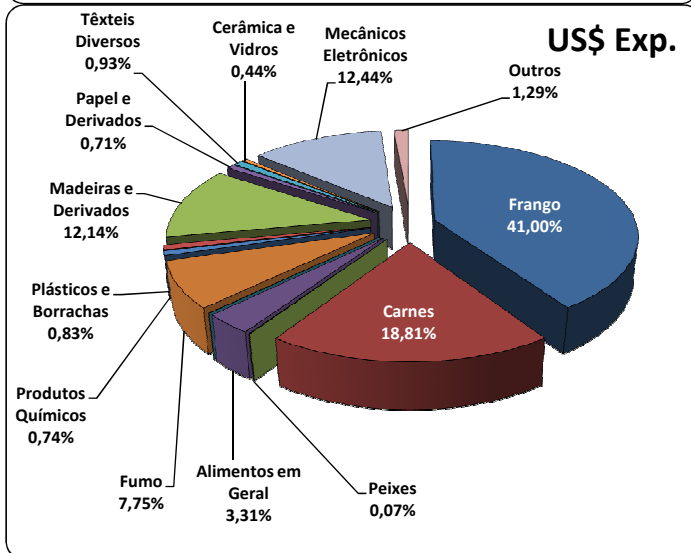

## Cargas Movimentadas pelo Complexo Portuário de Itajaí - Agosto 2017

### Exportações

	Peso Líquido (Ton.)	US\$
Frango	159.999	265.032
Carnes	54.583	122.876
Peixes	158	436
Alimentos em Geral	28.602	21.650
Maçã	247	235
Fumo	10.940	50.650
Produtos Químicos	2.089	4.843
Plásticos e Borrachas	3.111	5.419
Madeiras e Derivados	110.224	79.341
Papel e Derivados	4.710	4.626
Têxteis Diversos	1.630	5.713
Cerâmica e Vidros	2.548	2.847
Mecânicos e Eletrônicos	37.467	81.300
Outros	1.467	8.420
<b>Total</b>	<b>417.775</b>	<b>653.388</b>

### Importações

	Peso Líquido (Ton.)	US\$
Peixes	5.469	7.357
Alimentos em Geral	14.135	37.333
Produtos Químicos	37.931	72.478
Plásticos e Borrachas	56.137	99.003
Madeiras e Derivados	1.461	2.552
Papel e Derivados	4.346	5.066
Têxteis Diversos	45.529	117.770
Cerâmica e Vidros	6.314	7.040
Mecânicos e Eletrônicos	48.885	223.393
Outros	8.422	33.067
<b>Total</b>	<b>228.629</b>	<b>605.059</b>