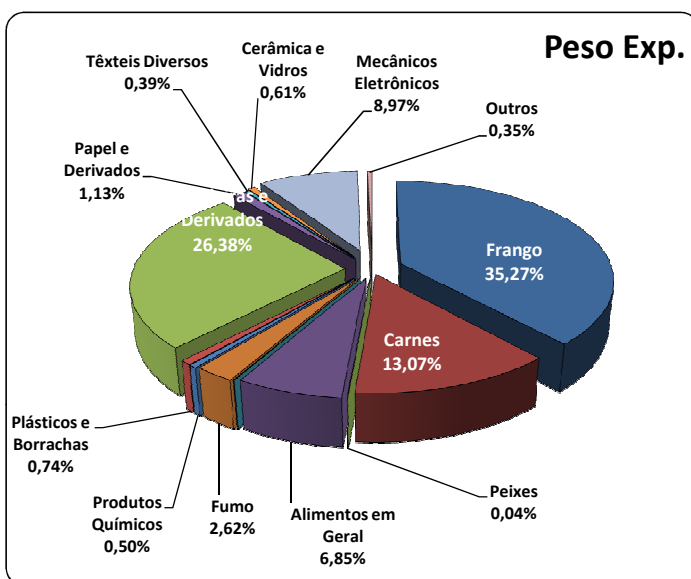

## Cargas Movimentadas pelo Complexo Portuário de Itajaí - Agosto 2017

### Exportações

	Peso Líquido (Ton.)	US\$
Frango	159.999	265.032
Carnes	54.583	122.876
Peixes	158	436
Alimentos em Geral	28.602	21.650
Maçã	247	235
Fumo	10.940	50.650
Produtos Químicos	2.089	4.843
Plásticos e Borrachas	3.111	5.419
Madeiras e Derivados	110.224	79.341
Papel e Derivados	4.710	4.626
Têxteis Diversos	1.630	5.713
Cerâmica e Vidros	2.548	2.847
Mecânicos e Eletrônicos	37.467	81.300
Outros	1.467	8.420
<b>Total</b>	<b>417.775</b>	<b>653.388</b>

### Importações

	Peso Líquido (Ton.)	US\$
Peixes	5.469	7.357
Alimentos em Geral	14.135	37.333
Produtos Químicos	37.931	72.478
Plásticos e Borrachas	56.137	99.003
Madeiras e Derivados	1.461	2.552
Papel e Derivados	4.346	5.066
Têxteis Diversos	45.529	117.770
Cerâmica e Vidros	6.314	7.040
Mecânicos e Eletrônicos	48.885	223.393
Outros	8.422	33.067
<b>Total</b>	<b>228.629</b>	<b>605.059</b>