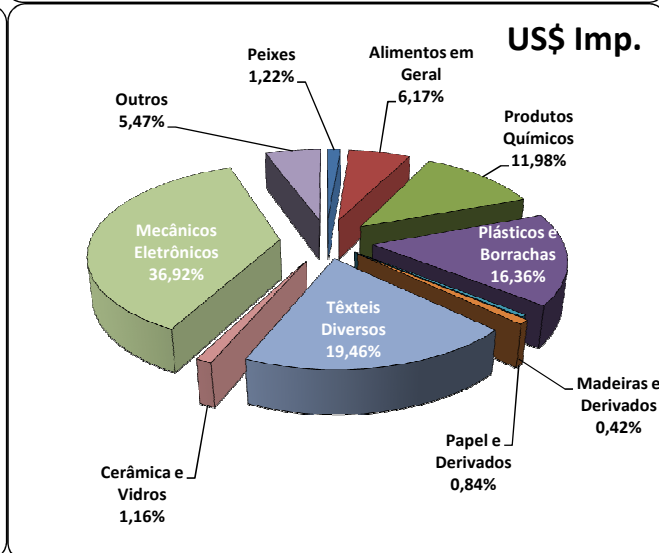

## Cargas Movimentadas pelo Complexo Portuário de Itajaí - Agosto 2017

### Exportações

	Peso Líquido (Ton.)	US\$
Frango	159.999	265.032
Carnes	54.583	122.876
Peixes	158	436
Alimentos em Geral	28.602	21.650
Maçã	247	235
Fumo	10.940	50.650
Produtos Químicos	2.089	4.843
Plásticos e Borrachas	3.111	5.419
Madeiras e Derivados	110.224	79.341
Papel e Derivados	4.710	4.626
Têxteis Diversos	1.630	5.713
Cerâmica e Vidros	2.548	2.847
Mecânicos e Eletrônicos	37.467	81.300
Outros	1.467	8.420
<b>Total</b>	<b>417.775</b>	<b>653.388</b>

### Importações

	Peso Líquido (Ton.)	US\$
Peixes	5.469	7.357
Alimentos em Geral	14.135	37.333
Produtos Químicos	37.931	72.478
Plásticos e Borrachas	56.137	99.003
Madeiras e Derivados	1.461	2.552
Papel e Derivados	4.346	5.066
Têxteis Diversos	45.529	117.770
Cerâmica e Vidros	6.314	7.040
Mecânicos e Eletrônicos	48.885	223.393
Outros	8.422	33.067
<b>Total</b>	<b>228.629</b>	<b>605.059</b>