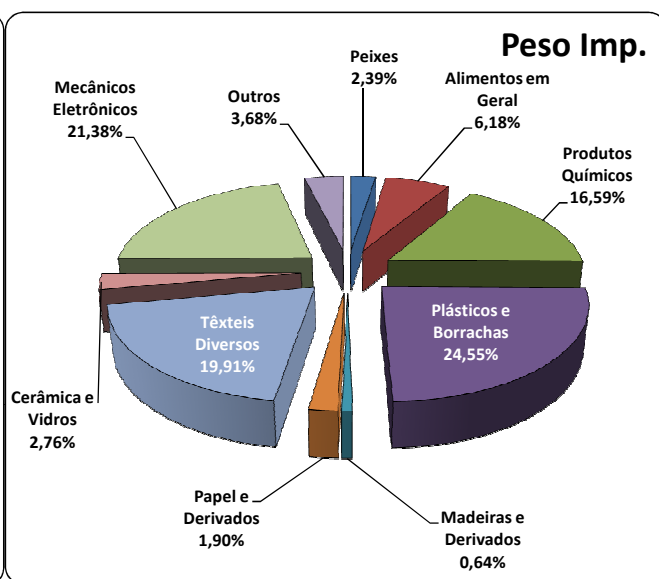

## Cargas Movimentadas pelo Complexo Portuário de Itajaí - Agosto 2017

### Exportações

	Peso Líquido (Ton.)	US\$
Frango	159.999	265.032
Carnes	54.583	122.876
Peixes	158	436
Alimentos em Geral	28.602	21.650
Maçã	247	235
Fumo	10.940	50.650
Produtos Químicos	2.089	4.843
Plásticos e Borrachas	3.111	5.419
Madeiras e Derivados	110.224	79.341
Papel e Derivados	4.710	4.626
Têxteis Diversos	1.630	5.713
Cerâmica e Vidros	2.548	2.847
Mecânicos e Eletrônicos	37.467	81.300
Outros	1.467	8.420
<b>Total</b>	<b>417.775</b>	<b>653.388</b>

### Importações

	Peso Líquido (Ton.)	US\$
Peixes	5.469	7.357
Alimentos em Geral	14.135	37.333
Produtos Químicos	37.931	72.478
Plásticos e Borrachas	56.137	99.003
Madeiras e Derivados	1.461	2.552
Papel e Derivados	4.346	5.066
Têxteis Diversos	45.529	117.770
Cerâmica e Vidros	6.314	7.040
Mecânicos e Eletrônicos	48.885	223.393
Outros	8.422	33.067
<b>Total</b>	<b>228.629</b>	<b>605.059</b>