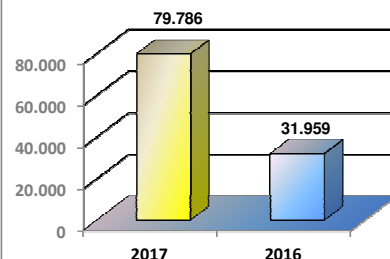

# TEPORTI - AGOSTO - 2017

TIPOS DE NAVIOS OPERADOS

COMPARATIVO DE NAVIOS OPERADOS

MOVIMENTAÇÃO TOTAL DE CARGAS

MOVIMENTAÇÃO TOTAL DE CARGAS 2017/2016 (t)

MOVIMENTAÇÃO DE CARGAS EM CONTÊINERES

MOVIMENTAÇÃO DE CARGAS EM CONTÊINERES 2017/2016 (t)

MOVIMENTAÇÃO DE CONTÊINERES EM UNIDADES (IMPORTAÇÃO)

MOVIMENTAÇÃO DE CONTÊINERES EM UNIDADES (EXPORTAÇÃO)

IMPORTAÇÃO TEU's

EVOLUÇÃO (TEU's)

EVOLUÇÃO (Tonelagem)

EXPORTAÇÃO TEU's