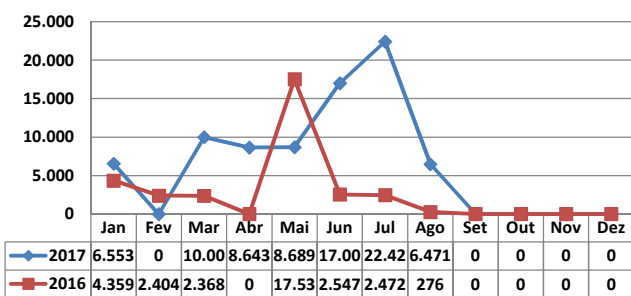

\* Considerando somente a movimentação dos contêineres cheios e suas respectivas taras.

MOVIMENTAÇÃO DE CONTÊINERES (UNIDADES)										
MÊS	EXPORTAÇÃO		IMPORTAÇÃO		UNIDADES	TOTAL MÊS		TOTAL ANO		Δ%
	CHEIO	VAZIO	CHEIO	VAZIO		CHEIO	VAZIO	2017	2016	
Jan	0	0	0	0		0	0	0	0	-
Fev	0	0	0	0		0	0	0	0	-
Mar	0	0	0	0		0	0	0	0	-
Abr	0	0	0	0		0	0	0	0	-
Mai	0	0	0	0		0	0	0	0	-
Jun	0	0	0	0		0	0	0	0	-
Jul	0	0	0	0		0	0	0	0	-
Ago	0	0	0	0		0	0	0	0	-
Set										-
Out										-
Nov										-
Dez										-
<b>TOT</b>	<b>0</b>	<b>0</b>	<b>0</b>	<b>0</b>		<b>0</b>	<b>0</b>	<b>0</b>	<b>0</b>	<b>-</b>

MOVIMENTAÇÃO DE CONTÊINERES (TEUS)										
MÊS	EXPORTAÇÃO		IMPORTAÇÃO		TEU'S	TOTAL MÊS		TOTAL ANO		Δ%
	CHEIO	VAZIO	CHEIO	VAZIO		CHEIO	VAZIO	2017	2016	
Jan	0	0	0	0		0	0	0	0	-
Fev	0	0	0	0		0	0	0	0	-
Mar	0	0	0	0		0	0	0	0	-
Abr	0	0	0	0		0	0	0	0	-
Mai	0	0	0	0		0	0	0	0	-
Jun	0	0	0	0		0	0	0	0	-
Jul	0	0	0	0		0	0	0	0	-
Ago	0	0	0	0		0	0	0	0	-
Set										-
Out										-
Nov										-
Dez										-
<b>TOT</b>	<b>0</b>	<b>0</b>	<b>0</b>	<b>0</b>		<b>0</b>	<b>0</b>	<b>0</b>	<b>0</b>	<b>-</b>

# TEPORTI - AGOSTO - 2017

TIPOS DE NAVIOS OPERADOS

COMPARATIVO DE NAVIOS OPERADOS

MOVIMENTAÇÃO TOTAL DE CARGAS

MOVIMENTAÇÃO TOTAL DE CARGAS 2017/2016 (t)

MOVIMENTAÇÃO DE CARGAS EM CONTÊINERES

MOVIMENTAÇÃO DE CARGAS EM CONTÊINERES 2017/2016 (t)

MOVIMENTAÇÃO DE CONTÊINERES EM UNIDADES (IMPORTAÇÃO)

MOVIMENTAÇÃO DE CONTÊINERES EM UNIDADES (EXPORTAÇÃO)

IMPORTAÇÃO TEU's

EVOLUÇÃO (TEU's)

EVOLUÇÃO (Tonelagem)

EXPORTAÇÃO TEU's