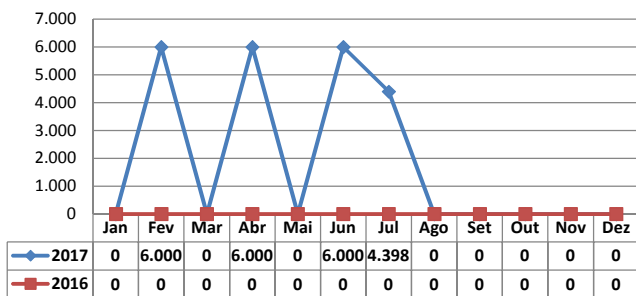

\* Considerando somente a movimentação dos contêineres cheios e suas respectivas taras.

MOVIMENTAÇÃO DE CONTÊINERES (UNIDADES)										
MÊS	EXPORTAÇÃO		IMPORTAÇÃO		UNIDADES	TOTAL MÊS		TOTAL ANO		Δ%
	CHEIO	VAZIO	CHEIO	VAZIO		CHEIO	VAZIO	2017	2016	
Jan	0	0	0	0		0	0	0	0	-
Fev	0	0	0	0		0	0	0	0	-
Mar	0	0	0	0		0	0	0	0	-
Abr	0	0	0	0		0	0	0	0	-
Mai	0	0	0	0		0	0	0	0	-
Jun	0	0	0	0		0	0	0	0	-
Jul	0	0	0	0		0	0	0	0	-
Ago										-
Set										-
Out										-
Nov										-
Dez										-
<b>TOT</b>	<b>0</b>	<b>0</b>	<b>0</b>	<b>0</b>	<b>0</b>	<b>0</b>	<b>0</b>	<b>0</b>	<b>-</b>	

MOVIMENTAÇÃO DE CONTÊINERES (TEU'S)										
MÊS	EXPORTAÇÃO		IMPORTAÇÃO		TEU'S	TOTAL MÊS		TOTAL ANO		Δ%
	CHEIO	VAZIO	CHEIO	VAZIO		CHEIO	VAZIO	2017	2016	
Jan	0	0	0	0		0	0	0	0	-
Fev	0	0	0	0		0	0	0	0	-
Mar	0	0	0	0		0	0	0	0	-
Abr	0	0	0	0		0	0	0	0	-
Mai	0	0	0	0		0	0	0	0	-
Jun	0	0	0	0		0	0	0	0	-
Jul	0	0	0	0		0	0	0	0	-
Ago										-
Set										-
Out										-
Nov										-
Dez										-
<b>TOT</b>	<b>0</b>	<b>0</b>	<b>0</b>	<b>0</b>	<b>0</b>	<b>0</b>	<b>0</b>	<b>0</b>	<b>-</b>	

### POLY TERMINAIS - JULHO - 2017

TIPOS DE NAVIOS OPERADOS

COMPARATIVO DE NAVIOS OPERADOS

MOVIMENTAÇÃO TOTAL DE CARGAS

MOVIMENTAÇÃO TOTAL DE CARGAS 2017/2016 (t)

MOVIMENTAÇÃO DE CARGAS EM CONTÊINERES

MOVIMENTAÇÃO DE CARGAS EM CONTÊINERES 2017/2016 (t)

MOVIMENTAÇÃO DE CONTÊINERES EM UNIDADES (IMPORTAÇÃO)

MOVIMENTAÇÃO DE CONTÊINERES EM UNIDADES (EXPORTAÇÃO)

IMPORTAÇÃO TEU's

EVOLUÇÃO (TEU's)

EVOLUÇÃO (Tonelagem)

EXPORTAÇÃO TEU's