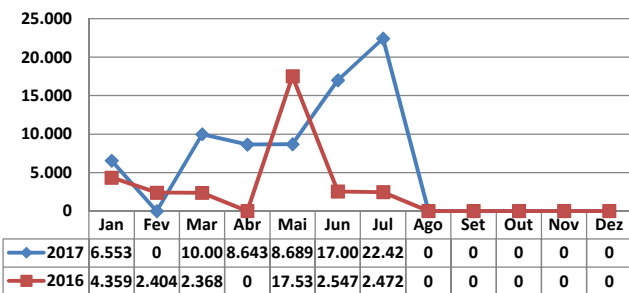

* Considerando somente a movimentação dos contêineres cheios e suas respectivas taras.

MOVIMENTAÇÃO DE CONTÊINERES (UNIDADES)										
MÊS	EXPORTAÇÃO		IMPORTAÇÃO		UNIDADES	TOTAL MÊS		TOTAL ANO		
	CHEIO	VAZIO	CHEIO	VAZIO		CHEIO	VAZIO	2017	2016	Δ%
Jan	0	0	0	0		0	0	0	0	-
Fev	0	0	0	0		0	0	0	0	-
Mar	0	0	0	0		0	0	0	0	-
Abr	0	0	0	0		0	0	0	0	-
Mai	0	0	0	0		0	0	0	0	-
Jun	0	0	0	0		0	0	0	0	-
Jul	0	0	0	0		0	0	0	0	-
Ago										-
Set										-
Out										-
Nov										-
Dez										-
TOT	0	0	0	0		0	0	0	0	-

MOVIMENTAÇÃO DE CONTÊINERES (TEUs)										
MÊS	EXPORTAÇÃO		IMPORTAÇÃO		TEU'S	TOTAL MÊS		TOTAL ANO		
	CHEIO	VAZIO	CHEIO	VAZIO		CHEIO	VAZIO	2017	2016	Δ%
Jan	0	0	0	0		0	0	0	0	-
Fev	0	0	0	0		0	0	0	0	-
Mar	0	0	0	0		0	0	0	0	-
Abr	0	0	0	0		0	0	0	0	-
Mai	0	0	0	0		0	0	0	0	-
Jun	0	0	0	0		0	0	0	0	-
Jul	0	0	0	0		0	0	0	0	-
Ago										-
Set										-
Out										-
Nov										-
Dez										-
TOT	0	0	0	0		0	0	0	0	-

TEPORTI - JULHO - 2017

TIPOS DE NAVIOS OPERADOS

COMPARATIVO DE NAVIOS OPERADOS

MOVIMENTAÇÃO TOTAL DE CARGAS

MOVIMENTAÇÃO TOTAL DE CARGAS 2017/2016 (t)

MOVIMENTAÇÃO DE CARGAS EM CONTÊINERES

MOVIMENTAÇÃO DE CARGAS EM CONTÊINERES 2017/2016 (t)

MOVIMENTAÇÃO DE CONTÊINERES EM UNIDADES (IMPORTAÇÃO)

MOVIMENTAÇÃO DE CONTÊINERES EM UNIDADES (EXPORTAÇÃO)

IMPORTAÇÃO TEU's

EVOLUÇÃO (TEU's)

EVOLUÇÃO (Tonelagem)

EXPORTAÇÃO TEU's