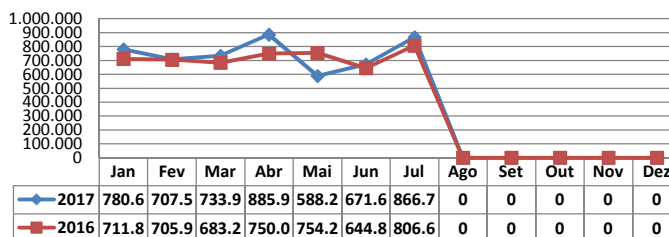

MÊS	MOVIMENTAÇÃO DE CONTÊINERES (TEUs)								Δ%
	EXPORTAÇÃO		IMPORTAÇÃO		TOTAL MÊS		TOTAL ANO		
	CHEIO	VAZIO	CHEIO	VAZIO	CHEIO	VAZIO	2017	2016	
Jan	28.781	5.711	23.634	16.183	52.415	21.894	74.309	67.797	10
Fev	28.151	5.615	20.244	16.674	48.395	22.289	70.684	66.756	6
Mar	30.409	4.406	19.901	17.088	50.310	21.494	71.804	67.203	7
Abr	36.195	5.906	24.142	17.684	60.337	23.590	83.927	72.768	15
Mai	23.080	3.591	17.696	13.020	40.776	16.611	57.387	74.794	-23
Jun	27.021	4.048	20.317	17.973	47.338	22.021	69.359	71.287	-3
Jul	35.996	9.448	24.430	16.843	60.426	26.291	86.717	78.756	10
Ago									-
Set									-
Out									-
Nov									-
Dez									-
<b>TOT</b>	<b>209.633</b>	<b>38.725</b>	<b>150.364</b>	<b>115.465</b>	<b>359.997</b>	<b>154.190</b>	<b>514.187</b>	<b>499.361</b>	<b>3</b>

## PORTONAVE - JULHO - 2017

TIPOS DE NAVIOS OPERADOS

COMPARATIVO DE NAVIOS OPERADOS

MOVIMENTAÇÃO TOTAL DE CARGAS

MOVIMENTAÇÃO TOTAL DE CARGAS 2017/2016 (t)

MOVIMENTAÇÃO DE CARGAS EM CONTÊINERES

MOVIMENTAÇÃO DE CARGAS EM CONTÊINERES 2017/2016 (t)

MOVIMENTAÇÃO DE CONTÊINERES EM UNIDADES (IMPORTAÇÃO)

MOVIMENTAÇÃO DE CONTÊINERES EM UNIDADES (EXPORTAÇÃO)

IMPORTAÇÃO TEU's

EVOLUÇÃO (TEU's)

EVOLUÇÃO (Tonelagem)

EXPORTAÇÃO TEU's

PORTONAVE - COMPARATIVO 2015/2016 a 2016/2017