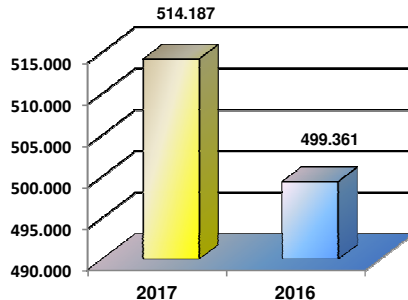

## PORTONAVE - JULHO - 2017

TIPOS DE NAVIOS OPERADOS

COMPARATIVO DE NAVIOS OPERADOS

MOVIMENTAÇÃO TOTAL DE CARGAS

MOVIMENTAÇÃO TOTAL DE CARGAS 2017/2016 (t)

MOVIMENTAÇÃO DE CARGAS EM CONTÊINERES

MOVIMENTAÇÃO DE CARGAS EM CONTÊINERES 2017/2016 (t)

MOVIMENTAÇÃO DE CONTÊINERES EM UNIDADES (IMPORTAÇÃO)

MOVIMENTAÇÃO DE CONTÊINERES EM UNIDADES (EXPORTAÇÃO)

IMPORTAÇÃO TEU's

EVOLUÇÃO (TEU's)

EVOLUÇÃO (Tonelagem)

EXPORTAÇÃO TEU's

PORTONAVE - COMPARATIVO 2015/2016 a 2016/2017

NAVIOS OPERADOS	Agosto de 2015 a Julho de 2016	Agosto de 2016 a Julho de 2017	Δ%
Full Container LC	596	652	9
Full Container CB	0	0	-
Roll-On-Roll-Off	0	0	-
Carga Geral	0	0	-
Granel Líquido	0	0	-
Reefer	0	0	-
Passageiros	0	0	-
Outros	0	0	-
<b>Total*</b>	<b>596</b>	<b>652</b>	<b>9</b>