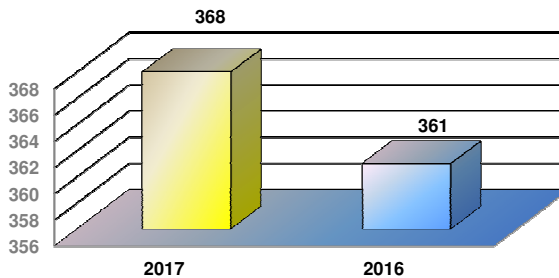

COMPARATIVO DE NAVIOS OPERADOS