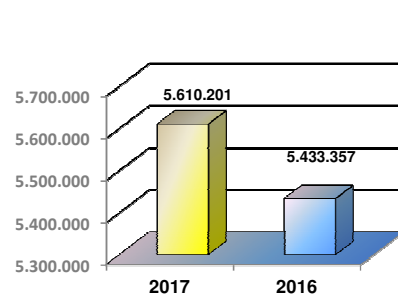

## PORTONAVE - JULHO - 2017

TIPOS DE NAVIOS OPERADOS

COMPARATIVO DE NAVIOS OPERADOS

MOVIMENTAÇÃO TOTAL DE CARGAS

MOVIMENTAÇÃO TOTAL DE CARGAS 2017/2016 (t)

MOVIMENTAÇÃO DE CARGAS EM CONTÊINERES

MOVIMENTAÇÃO DE CARGAS EM CONTÊINERES 2017/2016 (t)

MOVIMENTAÇÃO DE CONTÊINERES EM UNIDADES (IMPORTAÇÃO)

MOVIMENTAÇÃO DE CONTÊINERES EM UNIDADES (EXPORTAÇÃO)

IMPORTAÇÃO TEU's

EVOLUÇÃO (TEU's)

EVOLUÇÃO (Tonelagem)

EXPORTAÇÃO TEU's

PORTONAVE - COMPARATIVO 2015/2016 a 2016/2017

NAVIOS OPERADOS	Agosto de 2015 a Julho de 2016	Agosto de 2016 a Julho de 2017	Δ%
Full Container LC	596	652	9
Full Container CB	0	0	-
Roll-On-Roll-Off	0	0	-
Carga Geral	0	0	-
Granel Líquido	0	0	-
Reefer	0	0	-
Passageiros	0	0	-
Outros	0	0	-
<b>Total*</b>	<b>596</b>	<b>652</b>	<b>9</b>