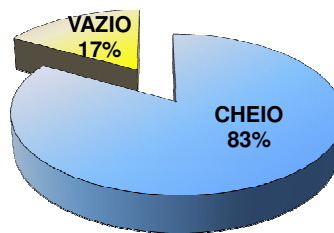

MOVIMENTAÇÃO DE CONTÊINERES EM UNIDADES (EXPORTAÇÃO)