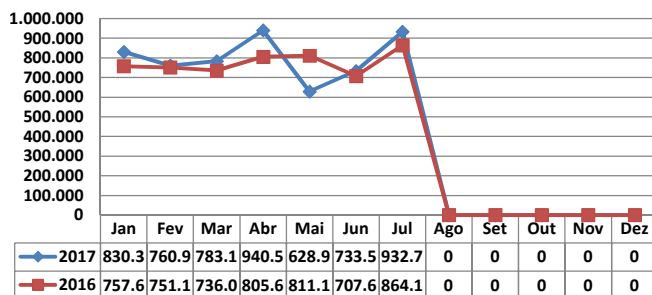

MÊS	MOVIMENTAÇÃO DE CONTÊINERES (TEUs)								Δ%
	EXPORTAÇÃO		IMPORTAÇÃO		TOTAL MÊS		TOTAL ANO		
	CHEIO	VAZIO	CHEIO	VAZIO	CHEIO	VAZIO	2017	2016	
Jan	28.781	5.711	23.634	16.183	52.415	21.894	74.309	67.797	10
Fev	28.151	5.615	20.244	16.674	48.395	22.289	70.684	66.756	6
Mar	30.409	4.406	19.901	17.088	50.310	21.494	71.804	67.203	7
Abr	36.195	5.906	24.142	17.684	60.337	23.590	83.927	72.768	15
Mai	23.080	3.591	17.696	13.020	40.776	16.611	57.387	74.794	-23
Jun	27.021	4.048	20.317	17.973	47.338	22.021	69.359	71.287	-3
Jul	35.996	9.448	24.430	16.843	60.426	26.291	86.717	78.756	10
Ago									-
Set									-
Out									-
Nov									-
Dez									-
<b>TOT</b>	<b>209.633</b>	<b>38.725</b>	<b>150.364</b>	<b>115.465</b>	<b>359.997</b>	<b>154.190</b>	<b>514.187</b>	<b>499.361</b>	<b>3</b>

## PORTONAVE - JULHO - 2017

TIPOS DE NAVIOS OPERADOS

COMPARATIVO DE NAVIOS OPERADOS

MOVIMENTAÇÃO TOTAL DE CARGAS

MOVIMENTAÇÃO TOTAL DE CARGAS 2017/2016 (t)

MOVIMENTAÇÃO DE CARGAS EM CONTÊINERES

MOVIMENTAÇÃO DE CARGAS EM CONTÊINERES 2017/2016 (t)

MOVIMENTAÇÃO DE CONTÊINERES EM UNIDADES (IMPORTAÇÃO)

MOVIMENTAÇÃO DE CONTÊINERES EM UNIDADES (EXPORTAÇÃO)

IMPORTAÇÃO TEU's

EVOLUÇÃO (TEU's)

EVOLUÇÃO (Tonelagem)

EXPORTAÇÃO TEU's

PORTONAVE - COMPARATIVO 2015/2016 a 2016/2017