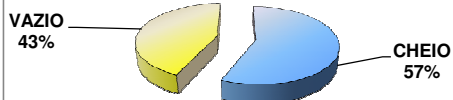

MÊS	MOVIMENTAÇÃO DE CONTÊINERES (TEUs)								Δ%
	EXPORTAÇÃO		IMPORTAÇÃO		TOTAL MÊS		TOTAL ANO		
	CHEIO	VAZIO	CHEIO	VAZIO	CHEIO	VAZIO	2017	2016	
Jan	28.781	5.711	23.634	16.183	52.415	21.894	74.309	67.797	10
Fev	28.151	5.615	20.244	16.674	48.395	22.289	70.684	66.756	6
Mar	30.409	4.406	19.901	17.088	50.310	21.494	71.804	67.203	7
Abr	36.195	5.906	24.142	17.684	60.337	23.590	83.927	72.768	15
Mai	23.080	3.591	17.696	13.020	40.776	16.611	57.387	74.794	-23
Jun	27.021	4.048	20.317	17.973	47.338	22.021	69.359	71.287	-3
Jul	35.996	9.448	24.430	16.843	60.426	26.291	86.717	78.756	10
Ago									-
Set									-
Out									-
Nov									-
Dez									-
<b>TOT</b>	<b>209.633</b>	<b>38.725</b>	<b>150.364</b>	<b>115.465</b>	<b>359.997</b>	<b>154.190</b>	<b>514.187</b>	<b>499.361</b>	<b>3</b>

## PORTONAVE - JULHO - 2017

TIPOS DE NAVIOS OPERADOS

COMPARATIVO DE NAVIOS OPERADOS

MOVIMENTAÇÃO TOTAL DE CARGAS

MOVIMENTAÇÃO TOTAL DE CARGAS 2017/2016 (t)

MOVIMENTAÇÃO DE CARGAS EM CONTÊINERES

MOVIMENTAÇÃO DE CARGAS EM CONTÊINERES 2017/2016 (t)

MOVIMENTAÇÃO DE CONTÊINERES EM UNIDADES (IMPORTAÇÃO)

MOVIMENTAÇÃO DE CONTÊINERES EM UNIDADES (EXPORTAÇÃO)

IMPORTAÇÃO TEU's

EVOLUÇÃO (TEU's)

EVOLUÇÃO (Tonelagem)

EXPORTAÇÃO TEU's

PORTONAVE - COMPARATIVO 2015/2016 a 2016/2017