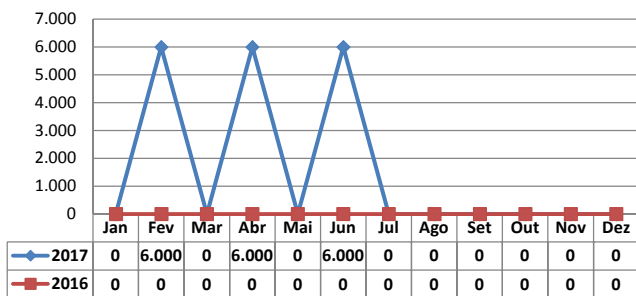

MOVIMENTAÇÃO DE CONTÊINERES (TEU'S)										
MÊS	EXPORTAÇÃO		IMPORTAÇÃO		TEU'S	TOTAL MÊS		TOTAL ANO		
	CHEIO	VAZIO	CHEIO	VAZIO		CHEIO	VAZIO	2017	2016	Δ%
Jan	0	0	0	0		0	0	0	0	-
Fev	0	0	0	0		0	0	0	0	-
Mar	0	0	0	0		0	0	0	0	-
Abr	0	0	0	0		0	0	0	0	-
Mai	0	0	0	0		0	0	0	0	-
Jun	0	0	0	0		0	0	0	0	-
Jul										-
Ago										-
Set										-
Out										-
Nov										-
Dez										-
TOT	0	0	0	0	0	0	0	0	0	-

POLY TERMINAIS - JUNHO - 2017

TIPOS DE NAVIOS OPERADOS

COMPARATIVO DE NAVIOS OPERADOS

MOVIMENTAÇÃO TOTAL DE CARGAS

MOVIMENTAÇÃO TOTAL DE CARGAS 2017/2016 (t)

MOVIMENTAÇÃO DE CARGAS EM CONTÊINERES

MOVIMENTAÇÃO DE CARGAS EM CONTÊINERES 2017/2016 (t)

MOVIMENTAÇÃO DE CONTÊINERES EM UNIDADES (IMPORTAÇÃO)

MOVIMENTAÇÃO DE CONTÊINERES EM UNIDADES (EXPORTAÇÃO)

IMPORTAÇÃO TEU's

EVOLUÇÃO (TEU's)

EVOLUÇÃO (Tonelagem)

EXPORTAÇÃO TEU's