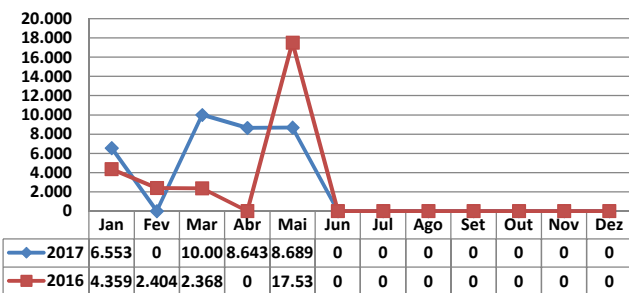

MOVIMENTAÇÃO DE CONTÊINERES (TEUs)										
MÊS	EXPORTAÇÃO		IMPORTAÇÃO		TEU'S	TOTAL MÊS		TOTAL ANO		
	CHEIO	VAZIO	CHEIO	VAZIO		CHEIO	VAZIO	2017	2016	Δ%
Jan	0	0	0	0		0	0	0	0	-
Fev	0	0	0	0		0	0	0	0	-
Mar	0	0	0	0		0	0	0	0	-
Abr	0	0	0	0		0	0	0	0	-
Mai	0	0	0	0		0	0	0	0	-
Jun										-
Jul										-
Ago										-
Set										-
Out										-
Nov										-
Dez										-
TOT	0	0	0	0	0	0	0	0	-	

TEPORTI - MAIO - 2017

TIPOS DE NAVIOS OPERADOS

COMPARATIVO DE NAVIOS OPERADOS

MOVIMENTAÇÃO TOTAL DE CARGAS

MOVIMENTAÇÃO TOTAL DE CARGAS 2017/2016 (t)

MOVIMENTAÇÃO DE CARGAS EM CONTÊINERES

MOVIMENTAÇÃO DE CARGAS EM CONTÊINERES 2017/2016 (t)

MOVIMENTAÇÃO DE CONTÊINERES EM UNIDADES (IMPORTAÇÃO)

MOVIMENTAÇÃO DE CONTÊINERES EM UNIDADES (EXPORTAÇÃO)

IMPORTAÇÃO TEU's

EVOLUÇÃO (TEU's)

EXPORTAÇÃO TEU's

EVOLUÇÃO (Tonelagem)