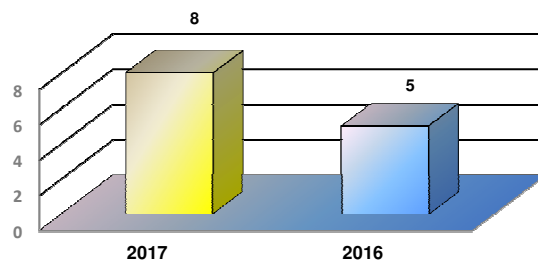

COMPARATIVO DE NAVIOS OPERADOS

MOVIMENTAÇÃO TOTAL DE CARGAS 2017/2016 (t)