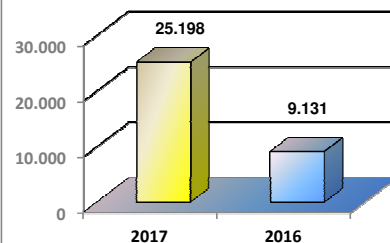

## TEPORTI - ABRIL - 2017

TIPOS DE NAVIOS OPERADOS

COMPARATIVO DE NAVIOS OPERADOS

MOVIMENTAÇÃO TOTAL DE CARGAS

MOVIMENTAÇÃO TOTAL DE CARGAS 2017/2016 (t)

MOVIMENTAÇÃO DE CARGAS EM CONTÊINERES

|

MOVIMENTAÇÃO DE CARGAS EM CONTÊINERES 2017/2016 (t)

MOVIMENTAÇÃO DE CONTÊINERES EM UNIDADES (IMPORTAÇÃO)

|

MOVIMENTAÇÃO DE CONTÊINERES EM UNIDADES (EXPORTAÇÃO)

|

IMPORTAÇÃO TEU's

EVOLUÇÃO (TEU's)

EVOLUÇÃO (Tonelagem)

EXPORTAÇÃO TEU's