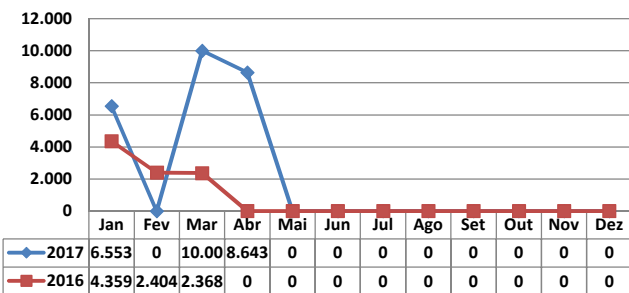

MOVIMENTAÇÃO DE CONTÊINERES (TEU's)										
MÊS	EXPORTAÇÃO		IMPORTAÇÃO		TEU's	TOTAL MÊS		TOTAL ANO		
	CHEIO	VAZIO	CHEIO	VAZIO		CHEIO	VAZIO	2017	2016	Δ%
Jan	0	0	0	0		0	0	0	0	-
Fev	0	0	0	0		0	0	0	0	-
Mar	0	0	0	0		0	0	0	0	-
Abr	0	0	0	0		0	0	0	0	-
Mai										-
Jun										-
Jul										-
Ago										-
Set										-
Out										-
Nov										-
Dez										-
<b>TOT</b>	<b>0</b>	<b>0</b>	<b>0</b>	<b>0</b>	<b>0</b>	<b>0</b>	<b>0</b>	<b>0</b>	<b>-</b>	

## TEPORTI - ABRIL - 2017

TIPOS DE NAVIOS OPERADOS

COMPARATIVO DE NAVIOS OPERADOS

MOVIMENTAÇÃO TOTAL DE CARGAS

MOVIMENTAÇÃO TOTAL DE CARGAS 2017/2016 (t)

MOVIMENTAÇÃO DE CARGAS EM CONTÊINERES

|

MOVIMENTAÇÃO DE CARGAS EM CONTÊINERES 2017/2016 (t)

MOVIMENTAÇÃO DE CONTÊINERES EM UNIDADES (IMPORTAÇÃO)

|

MOVIMENTAÇÃO DE CONTÊINERES EM UNIDADES (EXPORTAÇÃO)

|

IMPORTAÇÃO TEU's

EVOLUÇÃO (TEU's)

EVOLUÇÃO (Tonelagem)

EXPORTAÇÃO TEU's