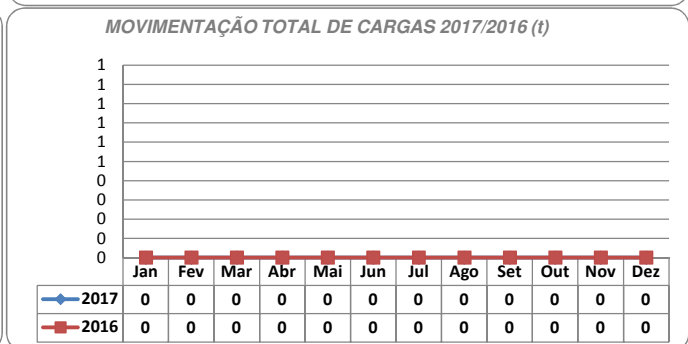

MOVIMENTAÇÃO DE CONTÊINERES (TEU'S)										
MÊS	EXPORTAÇÃO		IMPORTAÇÃO		TEU'S	TOTAL MÊS		TOTAL ANO		
	CHEIO	VAZIO	CHEIO	VAZIO		CHEIO	VAZIO	2017	2016	Δ%
Jan	0	0	0	0		0	0	0	0	-
Fev	0	0	0	0		0	0	0	0	-
Mar	0	0	0	0		0	0	0	0	-
Abr										-
Mai										-
Jun										-
Jul										-
Ago										-
Set										-
Out										-
Nov										-
Dez										-
TOT	0	0	0	0	0	0	0	0	-	

TERMINAL BARRA DO RIO - MARÇO - 2017

TIPOS DE NAVIOS OPERADOS

COMPARATIVO DE NAVIOS OPERADOS

MOVIMENTAÇÃO TOTAL DE CARGAS

MOVIMENTAÇÃO TOTAL DE CARGAS 2017/2016 (t)

MOVIMENTAÇÃO DE CARGAS EM CONTÊINERES

MOVIMENTAÇÃO DE CARGAS EM CONTÊINERES 2017/2016 (t)