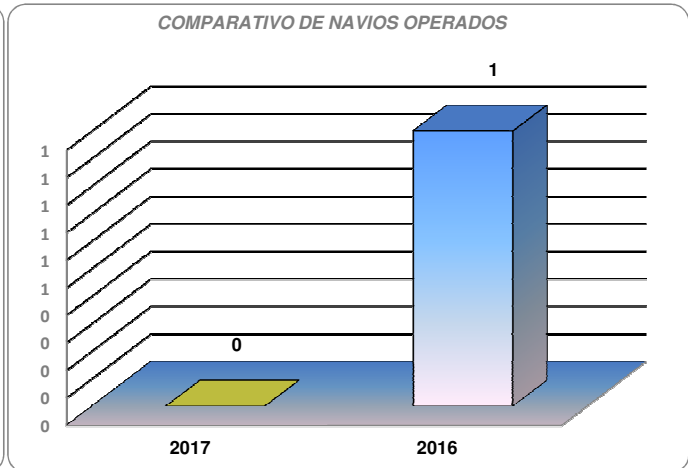

MOVIMENTAÇÃO TOTAL DE CARGAS 2017/2016 (t)

COMPARATIVO DE NAVIOS OPERADOS