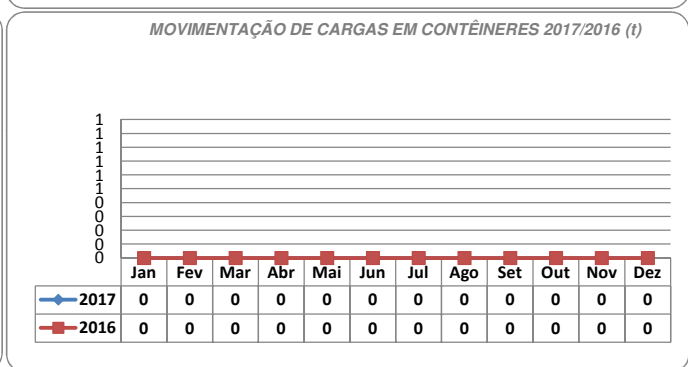

MOVIMENTAÇÃO DE CONTÊINERES (TEU'S)										
MÊS	EXPORTAÇÃO		IMPORTAÇÃO		TEU'S	TOTAL MÊS		TOTAL ANO		
	CHEIO	VAZIO	CHEIO	VAZIO		CHEIO	VAZIO	2017	2016	Δ%
Jan	0	0	0	0		0	0	0	0	-
Fev	0	0	0	0		0	0	0	0	-
Mar	0	0	0	0		0	0	0	0	-
Abr										-
Mai										-
Jun										-
Jul										-
Ago										-
Set										-
Out										-
Nov										-
Dez										-
TOT	0	0	0	0	0	0	0	0	-	

TERMINAL BARRA DO RIO - MARÇO - 2017

TIPOS DE NAVIOS OPERADOS

COMPARATIVO DE NAVIOS OPERADOS

MOVIMENTAÇÃO TOTAL DE CARGAS

MOVIMENTAÇÃO TOTAL DE CARGAS 2017/2016 (t)

MOVIMENTAÇÃO DE CARGAS EM CONTÊINERES

MOVIMENTAÇÃO DE CARGAS EM CONTÊINERES 2017/2016 (t)

MOVIMENTAÇÃO DE CONTÊINERES EM UNIDADES (IMPORTAÇÃO)

MOVIMENTAÇÃO DE CONTÊINERES EM UNIDADES (EXPORTAÇÃO)

IMPORTAÇÃO TEU's

EVOLUÇÃO (TEU's)

EXPORTAÇÃO TEU's

EVOLUÇÃO (Tonelagem)