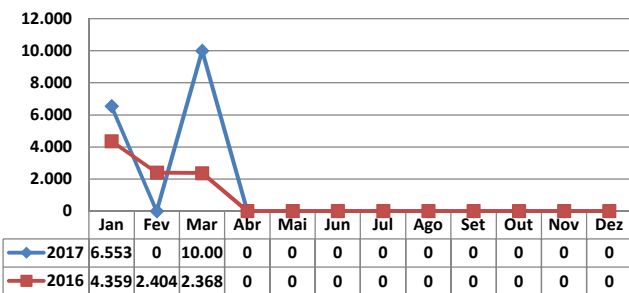

MOVIMENTAÇÃO DE CONTÊINERES (TEU's)										
MÊS	EXPORTAÇÃO		IMPORTAÇÃO		TEU's	TOTAL MÊS		TOTAL ANO		
	CHEIO	VAZIO	CHEIO	VAZIO		CHEIO	VAZIO	2017	2016	Δ%
Jan	0	0	0	0		0	0	0	0	-
Fev	0	0	0	0		0	0	0	0	-
Mar	0	0	0	0		0	0	0	0	-
Abr										-
Mai										-
Jun										-
Jul										-
Ago										-
Set										-
Out										-
Nov										-
Dez										-
TOT	0	0	0	0	0	0	0	0	-	

TEPORTI - MARÇO - 2017

TIPOS DE NAVIOS OPERADOS

COMPARATIVO DE NAVIOS OPERADOS

MOVIMENTAÇÃO TOTAL DE CARGAS

MOVIMENTAÇÃO TOTAL DE CARGAS 2017/2016 (t)

MOVIMENTAÇÃO DE CARGAS EM CONTÊINERES

MOVIMENTAÇÃO DE CARGAS EM CONTÊINERES 2017/2016 (t)

MOVIMENTAÇÃO DE CONTÊINERES EM UNIDADES (IMPORTAÇÃO)

MOVIMENTAÇÃO DE CONTÊINERES EM UNIDADES (EXPORTAÇÃO)

IMPORTAÇÃO TEU's

EVOLUÇÃO (TEU's)

EVOLUÇÃO (Tonelagem)

EXPORTAÇÃO TEU's