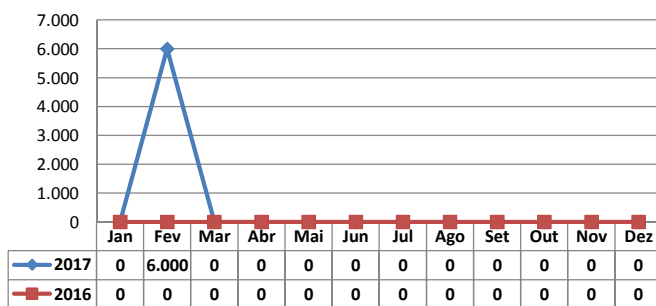

MOVIMENTAÇÃO DE CONTÊINERES (TEUs)										
MÊS	EXPORTAÇÃO		IMPORTAÇÃO		TEU'S	TOTAL MÊS		TOTAL ANO		
	CHEIO	VAZIO	CHEIO	VAZIO		CHEIO	VAZIO	2017	2016	Δ%
Jan	0	0	0	0		0	0	0	0	-
Fev	0	0	0	0		0	0	0	0	-
Mar										-
Abr										-
Mai										-
Jun										-
Jul										-
Ago										-
Set										-
Out										-
Nov										-
Dez										-
TOT	0	0	0	0	0	0	0	0	-	

POLY TERMINAIS - FEVEREIRO - 2017

TIPOS DE NAVIOS OPERADOS

COMPARATIVO DE NAVIOS OPERADOS

MOVIMENTAÇÃO TOTAL DE CARGAS

MOVIMENTAÇÃO TOTAL DE CARGAS 2017/2016 (t)

MOVIMENTAÇÃO DE CARGAS EM CONTÊINERES

MOVIMENTAÇÃO DE CARGAS EM CONTÊINERES 2017/2016 (t)

MOVIMENTAÇÃO DE CONTÊINERES EM UNIDADES (IMPORTAÇÃO)

MOVIMENTAÇÃO DE CONTÊINERES EM UNIDADES (EXPORTAÇÃO)

IMPORTAÇÃO TEU's

EXPORTAÇÃO TEU's

EVOLUÇÃO (TEU's)

EVOLUÇÃO (Tonelagem)