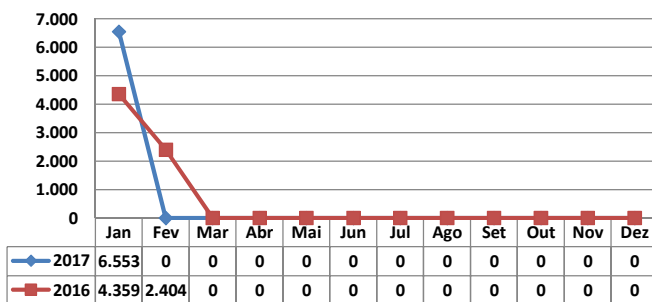

MOVIMENTAÇÃO DE CONTÊINERES (TEUs)										
MÊS	EXPORTAÇÃO		IMPORTAÇÃO		TEU'S	TOTAL MÊS		TOTAL ANO		
	CHEIO	VAZIO	CHEIO	VAZIO		CHEIO	VAZIO	2017	2016	Δ%
	Jan	0	0	0		0		0	0	0
Fev	0	0	0	0		0	0	0	0	-
Mar										-
Abr										-
Mai										-
Jun										-
Jul										-
Ago										-
Set										-
Out										-
Nov										-
Dez										-
TOT	0	0	0	0		0	0	0	0	-

TEPORTI - FEVEREIRO - 2017

TIPOS DE NAVIOS OPERADOS

COMPARATIVO DE NAVIOS OPERADOS

MOVIMENTAÇÃO TOTAL DE CARGAS

MOVIMENTAÇÃO TOTAL DE CARGAS 2017/2016 (t)

MOVIMENTAÇÃO DE CARGAS EM CONTÊINERES

MOVIMENTAÇÃO DE CARGAS EM CONTÊINERES 2017/2016 (t)

MOVIMENTAÇÃO DE CONTÊINERES EM UNIDADES (IMPORTAÇÃO)

MOVIMENTAÇÃO DE CONTÊINERES EM UNIDADES (EXPORTAÇÃO)

IMPORTAÇÃO TEU's

EVOLUÇÃO (TEU's)

EXPORTAÇÃO TEU's

EVOLUÇÃO (Tonelagem)