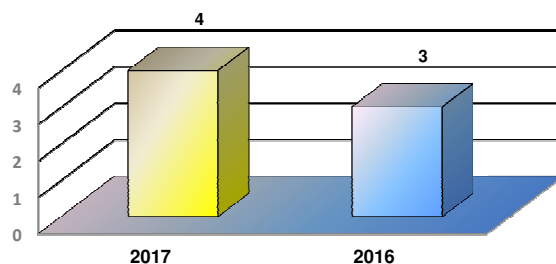

COMPARATIVO DE NAVIOS OPERADOS