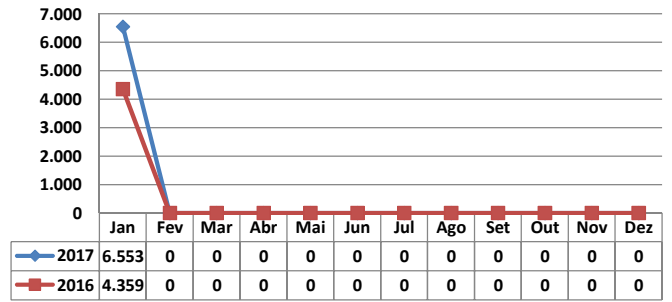

MOVIMENTAÇÃO DE CONTÊINERES (TEUs)											
MÊS	EXPORTAÇÃO		IMPORTAÇÃO		TEU'S	TOTAL MÊS		TOTAL ANO			
	CHEIO	VAZIO	CHEIO	VAZIO		CHEIO	VAZIO	2017	2016	Δ%	
Jan	0	0	0	0		0	0	0	0	-	
Fev											-
Mar											-
Abr											-
Mai											-
Jun											-
Jul											-
Ago											-
Set											-
Out											-
Nov											-
Dez											-
TOT	0	0	0	0		0	0	0	0	-	

TEPORTI - JANEIRO - 2017

TIPOS DE NAVIOS OPERADOS

COMPARATIVO DE NAVIOS OPERADOS

MOVIMENTAÇÃO TOTAL DE CARGAS

MOVIMENTAÇÃO TOTAL DE CARGAS 2017/2016 (t)

MOVIMENTAÇÃO DE CARGAS EM CONTÊINERES

MOVIMENTAÇÃO DE CARGAS EM CONTÊINERES 2017/2016 (t)

MOVIMENTAÇÃO DE CONTÊINERES EM UNIDADES (IMPORTAÇÃO)

MOVIMENTAÇÃO DE CONTÊINERES EM UNIDADES (EXPORTAÇÃO)

IMPORTAÇÃO TEU's

EVOLUÇÃO (TEU's)

EXPORTAÇÃO TEU's

EVOLUÇÃO (Tonelagem)