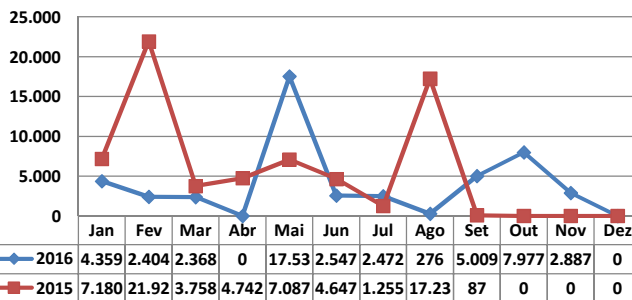

* Considerando somente a movimentação dos contêineres cheios e suas respectivas taras.

MOVIMENTAÇÃO DE CONTÊINERES (UNIDADES)										
MÊS	EXPORTAÇÃO		IMPORTAÇÃO		UNIDADES	TOTAL MÊS		TOTAL ANO		
	CHEIO	VAZIO	CHEIO	VAZIO		CHEIO	VAZIO	2015	2014	Δ%
Jan	0	0	0	0		0	0	0	0	-
Fev	0	0	0	0		0	0	0	0	-
Mar	4	0	0	0		4	0	4	0	-
Abr	0	0	0	0		0	0	0	9	-100
Mai	0	0	0	0		0	0	0	0	-
Jun	0	0	0	0		0	0	0	0	-
Jul	0	0	0	0		0	0	0	0	-
Ago	0	0	0	0		0	0	0	0	-
Set	0	0	0	0		0	0	0	0	-
Out	0	0	0	0		0	0	0	0	-
Nov	0	0	0	0		0	0	0	0	-
Dez										-
TOT	4	0	0	0	4	0	4	9	-56	

MOVIMENTAÇÃO DE CONTÊINERES (TEUs)										
MÊS	EXPORTAÇÃO		IMPORTAÇÃO		TEU'S	TOTAL MÊS		TOTAL ANO		
	CHEIO	VAZIO	CHEIO	VAZIO		CHEIO	VAZIO	2015	2014	Δ%
Jan	0	0	0	0		0	0	0	0	-
Fev	0	0	0	0		0	0	0	0	-
Mar	8	0	0	0		8	0	8	0	-
Abr	0	0	0	0		0	0	0	17	-100
Mai	0	0	0	0		0	0	0	0	-
Jun	0	0	0	0		0	0	0	0	-
Jul	0	0	0	0		0	0	0	0	-
Ago	0	0	0	0		0	0	0	0	-
Set	0	0	0	0		0	0	0	0	-
Out	0	0	0	0		0	0	0	0	-
Nov	0	0	0	0		0	0	0	0	-
Dez										-
TOT	8	0	0	0	8	0	8	17	-53	

TEPORTI - NOVEMBRO - 2016

TIPOS DE NAVIOS OPERADOS

COMPARATIVO DE NAVIOS OPERADOS

MOVIMENTAÇÃO TOTAL DE CARGAS

MOVIMENTAÇÃO TOTAL DE CARGAS 2016/2015 (t)

MOVIMENTAÇÃO DE CARGAS EM CONTÊINERES

MOVIMENTAÇÃO DE CARGAS EM CONTÊINERES 2016/2015 (t)

MOVIMENTAÇÃO DE CONTÊINERES EM UNIDADES (IMPORTAÇÃO)

MOVIMENTAÇÃO DE CONTÊINERES EM UNIDADES (EXPORTAÇÃO)

IMPORTAÇÃO TEU's

EVOLUÇÃO (TEU's)

EVOLUÇÃO (Tonelagem)

EXPORTAÇÃO TEU's