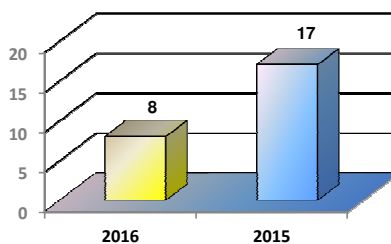

EVOLUÇÃO (TEU's)