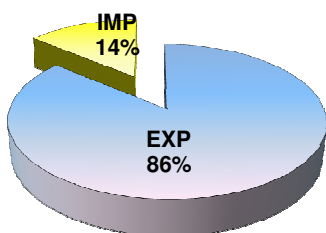

MOVIMENTAÇÃO DE CONTÊINERES (TEUs)										
MÊS	EXPORTAÇÃO		IMPORTAÇÃO		TEU'S	TOTAL MÊS		TOTAL ANO		
	CHEIO	VAZIO	CHEIO	VAZIO		CHEIO	VAZIO	2015	2014	Δ%
Jan	0	0	0	0		0	0	0	0	-
Fev	0	0	0	0		0	0	0	0	-
Mar	8	0	0	0		8	0	8	0	-
Abr	0	0	0	0		0	0	0	17	-100
Mai	0	0	0	0		0	0	0	0	-
Jun	0	0	0	0		0	0	0	0	-
Jul	0	0	0	0		0	0	0	0	-
Ago	0	0	0	0		0	0	0	0	-
Set	0	0	0	0		0	0	0	0	-
Out	0	0	0	0		0	0	0	0	-
Nov	0	0	0	0		0	0	0	0	-
Dez										-
TOT	8	0	0	0	8	0	8	17	-53	

TEPORTI - NOVEMBRO - 2016

TIPOS DE NAVIOS OPERADOS

COMPARATIVO DE NAVIOS OPERADOS

MOVIMENTAÇÃO TOTAL DE CARGAS

MOVIMENTAÇÃO TOTAL DE CARGAS 2016/2015 (t)

MOVIMENTAÇÃO DE CARGAS EM CONTÊINERES

MOVIMENTAÇÃO DE CARGAS EM CONTÊINERES 2016/2015 (t)