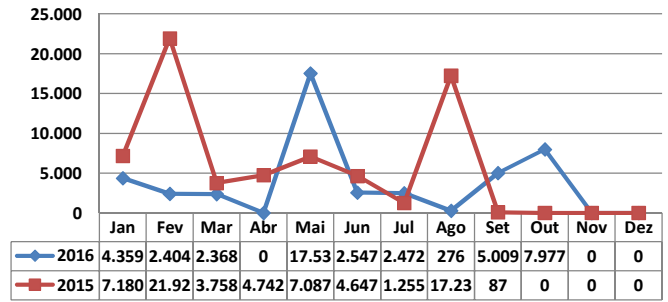

\* Considerando somente a movimentação dos contêineres cheios e suas respectivas taras.

MOVIMENTAÇÃO DE CONTÊINERES (UNIDADES)										
MÊS	EXPORTAÇÃO		IMPORTAÇÃO		UNIDADES	TOTAL MÊS		TOTAL ANO		
	CHEIO	VAZIO	CHEIO	VAZIO		CHEIO	VAZIO	2015	2014	Δ%
Jan	0	0	0	0		0	0	0	0	-
Fev	0	0	0	0		0	0	0	0	-
Mar	4	0	0	0		4	0	4	0	-
Abr	0	0	0	0		0	0	0	9	-100
Mai	0	0	0	0		0	0	0	0	-
Jun	0	0	0	0		0	0	0	0	-
Jul	0	0	0	0		0	0	0	0	-
Ago	0	0	0	0		0	0	0	0	-
Set	0	0	0	0		0	0	0	0	-
Out	0	0	0	0		0	0	0	0	-
Nov										-
Dez										-
<b>TOT</b>	<b>4</b>	<b>0</b>	<b>0</b>	<b>0</b>	<b>4</b>	<b>0</b>	<b>4</b>	<b>9</b>	<b>-56</b>	

MOVIMENTAÇÃO DE CONTÊINERES (TEUs)										
MÊS	EXPORTAÇÃO		IMPORTAÇÃO		TEU'S	TOTAL MÊS		TOTAL ANO		
	CHEIO	VAZIO	CHEIO	VAZIO		CHEIO	VAZIO	2015	2014	Δ%
Jan	0	0	0	0		0	0	0	0	-
Fev	0	0	0	0		0	0	0	0	-
Mar	8	0	0	0		8	0	8	0	-
Abr	0	0	0	0		0	0	0	17	-100
Mai	0	0	0	0		0	0	0	0	-
Jun	0	0	0	0		0	0	0	0	-
Jul	0	0	0	0		0	0	0	0	-
Ago	0	0	0	0		0	0	0	0	-
Set	0	0	0	0		0	0	0	0	-
Out	0	0	0	0		0	0	0	0	-
Nov										-
Dez										-
<b>TOT</b>	<b>8</b>	<b>0</b>	<b>0</b>	<b>0</b>	<b>8</b>	<b>0</b>	<b>8</b>	<b>17</b>	<b>-53</b>	

### TEPORTI - OUTUBRO - 2016

TIPOS DE NAVIOS OPERADOS

COMPARATIVO DE NAVIOS OPERADOS

MOVIMENTAÇÃO TOTAL DE CARGAS

MOVIMENTAÇÃO TOTAL DE CARGAS 2016/2015 (t)

MOVIMENTAÇÃO DE CARGAS EM CONTÊINERES

MOVIMENTAÇÃO DE CARGAS EM CONTÊINERES 2016/2015 (t)

MOVIMENTAÇÃO DE CONTÊINERES EM UNIDADES (IMPORTAÇÃO)

MOVIMENTAÇÃO DE CONTÊINERES EM UNIDADES (EXPORTAÇÃO)

IMPORTAÇÃO TEU's

EVOLUÇÃO (TEU's)

EVOLUÇÃO (Tonelagem)

EXPORTAÇÃO TEU's