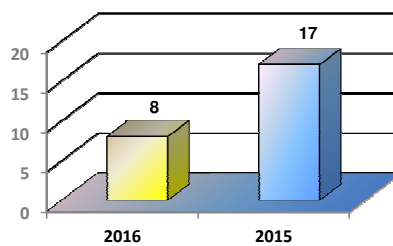

EVOLUÇÃO (TEU's)