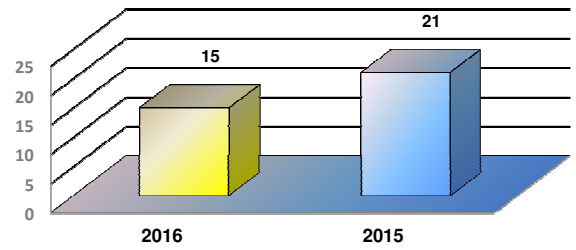

COMPARATIVO DE NAVIOS OPERADOS