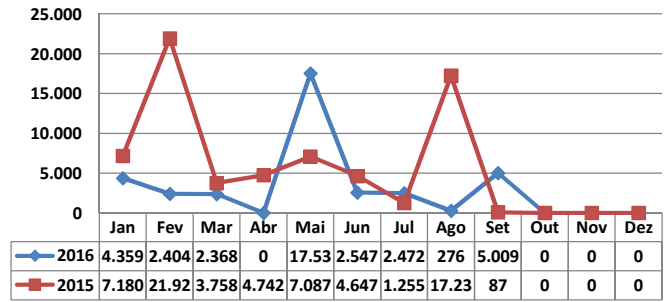

\* Considerando somente a movimentação dos contêineres cheios e suas respectivas taras.

MOVIMENTAÇÃO DE CONTÊINERES (UNIDADES)										
MÊS	EXPORTAÇÃO		IMPORTAÇÃO		UNIDADES	TOTAL MÊS		TOTAL ANO		
	CHEIO	VAZIO	CHEIO	VAZIO		CHEIO	VAZIO	2015	2014	Δ%
Jan	0	0	0	0		0	0	0	0	-
Fev	0	0	0	0		0	0	0	0	-
Mar	4	0	0	0		4	0	4	0	-
Abr	0	0	0	0		0	0	0	9	-100
Mai	0	0	0	0		0	0	0	0	-
Jun	0	0	0	0		0	0	0	0	-
Jul	0	0	0	0		0	0	0	0	-
Ago	0	0	0	0		0	0	0	0	-
Set	0	0	0	0		0	0	0	0	-
Out										-
Nov										-
Dez										-
<b>TOT</b>	<b>4</b>	<b>0</b>	<b>0</b>	<b>0</b>	<b>4</b>	<b>0</b>	<b>4</b>	<b>9</b>	<b>-56</b>	

MOVIMENTAÇÃO DE CONTÊINERES (TEUs)										
MÊS	EXPORTAÇÃO		IMPORTAÇÃO		TEU'S	TOTAL MÊS		TOTAL ANO		
	CHEIO	VAZIO	CHEIO	VAZIO		CHEIO	VAZIO	2015	2014	Δ%
Jan	0	0	0	0		0	0	0	0	-
Fev	0	0	0	0		0	0	0	0	-
Mar	8	0	0	0		8	0	8	0	-
Abr	0	0	0	0		0	0	0	17	-100
Mai	0	0	0	0		0	0	0	0	-
Jun	0	0	0	0		0	0	0	0	-
Jul	0	0	0	0		0	0	0	0	-
Ago	0	0	0	0		0	0	0	0	-
Set	0	0	0	0		0	0	0	0	-
Out										-
Nov										-
Dez										-
<b>TOT</b>	<b>8</b>	<b>0</b>	<b>0</b>	<b>0</b>	<b>8</b>	<b>0</b>	<b>8</b>	<b>17</b>	<b>-53</b>	

### TEPORTI - SETEMBRO - 2016

TIPOS DE NAVIOS OPERADOS

COMPARATIVO DE NAVIOS OPERADOS

MOVIMENTAÇÃO TOTAL DE CARGAS

MOVIMENTAÇÃO TOTAL DE CARGAS 2016/2015 (t)

MOVIMENTAÇÃO DE CARGAS EM CONTÊINERES

MOVIMENTAÇÃO DE CARGAS EM CONTÊINERES 2016/2015 (t)

MOVIMENTAÇÃO DE CONTÊINERES EM UNIDADES (IMPORTAÇÃO)

MOVIMENTAÇÃO DE CONTÊINERES EM UNIDADES (EXPORTAÇÃO)

IMPORTAÇÃO TEU's

EVOLUÇÃO (TEU's)

EVOLUÇÃO (Tonelagem)

EXPORTAÇÃO TEU's