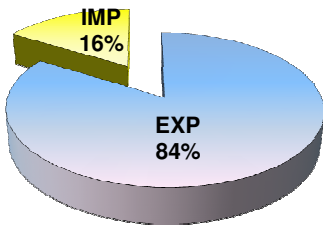

MOVIMENTAÇÃO DE CONTÊINERES (TEUs)										
MÊS	EXPORTAÇÃO		IMPORTAÇÃO		TEU'S	TOTAL MÊS		TOTAL ANO		
	CHEIO	VAZIO	CHEIO	VAZIO		CHEIO	VAZIO	2015	2014	Δ%
Jan	0	0	0	0		0	0	0	0	-
Fev	0	0	0	0		0	0	0	0	-
Mar	8	0	0	0		8	0	8	0	-
Abr	0	0	0	0		0	0	0	17	-100
Mai	0	0	0	0		0	0	0	0	-
Jun	0	0	0	0		0	0	0	0	-
Jul	0	0	0	0		0	0	0	0	-
Ago	0	0	0	0		0	0	0	0	-
Set	0	0	0	0		0	0	0	0	-
Out										-
Nov										-
Dez										-
<b>TOT</b>	<b>8</b>	<b>0</b>	<b>0</b>	<b>0</b>	<b>8</b>	<b>0</b>	<b>8</b>	<b>17</b>	<b>-53</b>	

### TEPORTI - SETEMBRO - 2016

TIPOS DE NAVIOS OPERADOS

COMPARATIVO DE NAVIOS OPERADOS

MOVIMENTAÇÃO TOTAL DE CARGAS

MOVIMENTAÇÃO TOTAL DE CARGAS 2016/2015 (t)

MOVIMENTAÇÃO DE CARGAS EM CONTÊINERES

MOVIMENTAÇÃO DE CARGAS EM CONTÊINERES 2016/2015 (t)