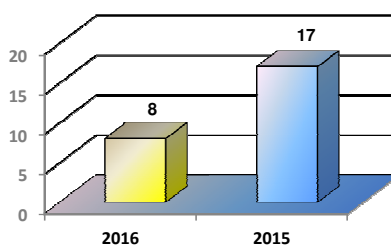

EVOLUÇÃO (TEU's)