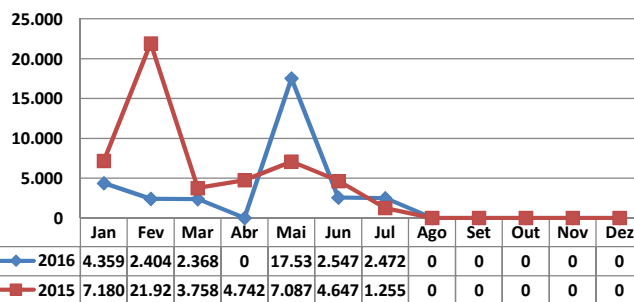

\* Considerando somente a movimentação dos contêineres cheios e suas respectivas taras.

MOVIMENTAÇÃO DE CONTÊINERES (UNIDADES)										
MÊS	EXPORTAÇÃO		IMPORTAÇÃO		UNIDADES	TOTAL MÊS		TOTAL ANO		
	CHEIO	VAZIO	CHEIO	VAZIO		CHEIO	VAZIO	2015	2014	Δ%
	Jan	0	0	0		0	0	0	0	0
Fev	0	0	0	0	0	0	0	0	-	
Mar	4	0	0	0	4	0	4	0	-	
Abr	0	0	0	0	0	0	0	9	-100	
Mai	0	0	0	0	0	0	0	0	-	
Jun	0	0	0	0	0	0	0	0	-	
Jul	0	0	0	0	0	0	0	0	-	
Ago									-	
Set									-	
Out									-	
Nov									-	
Dez									-	
<b>TOT</b>	<b>4</b>	<b>0</b>	<b>0</b>	<b>0</b>	<b>4</b>	<b>0</b>	<b>4</b>	<b>9</b>	<b>-56</b>	

MOVIMENTAÇÃO DE CONTÊINERES (TEUs)										
MÊS	EXPORTAÇÃO		IMPORTAÇÃO		TEU'S	TOTAL MÊS		TOTAL ANO		
	CHEIO	VAZIO	CHEIO	VAZIO		CHEIO	VAZIO	2015	2014	Δ%
	Jan	0	0	0		0	0	0	0	0
Fev	0	0	0	0	0	0	0	0	-	
Mar	8	0	0	0	8	0	8	0	-	
Abr	0	0	0	0	0	0	0	17	-100	
Mai	0	0	0	0	0	0	0	0	-	
Jun	0	0	0	0	0	0	0	0	-	
Jul	0	0	0	0	0	0	0	0	-	
Ago									-	
Set									-	
Out									-	
Nov									-	
Dez									-	
<b>TOT</b>	<b>8</b>	<b>0</b>	<b>0</b>	<b>0</b>	<b>8</b>	<b>0</b>	<b>8</b>	<b>17</b>	<b>-53</b>	

## TEPORTI - JULHO - 2016

TIPOS DE NAVIOS OPERADOS

COMPARATIVO DE NAVIOS OPERADOS

MOVIMENTAÇÃO TOTAL DE CARGAS

MOVIMENTAÇÃO TOTAL DE CARGAS 2016/2015 (t)

MOVIMENTAÇÃO DE CARGAS EM CONTÊINERES

MOVIMENTAÇÃO DE CARGAS EM CONTÊINERES 2016/2015 (t)

MOVIMENTAÇÃO DE CONTÊINERES EM UNIDADES (IMPORTAÇÃO)

MOVIMENTAÇÃO DE CONTÊINERES EM UNIDADES (EXPORTAÇÃO)

IMPORTAÇÃO TEU's

EVOLUÇÃO (TEU's)

EVOLUÇÃO (Tonelagem)

EXPORTAÇÃO TEU's