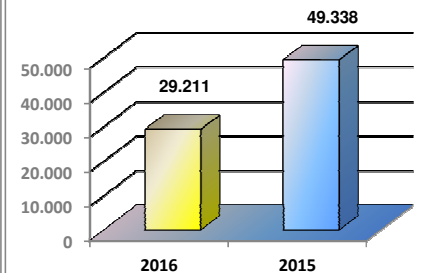

TEPORTI - JUNHO - 2016

TIPOS DE NAVIOS OPERADOS

COMPARATIVO DE NAVIOS OPERADOS

MOVIMENTAÇÃO TOTAL DE CARGAS

MOVIMENTAÇÃO TOTAL DE CARGAS 2016/2015 (t)

MOVIMENTAÇÃO DE CARGAS EM CONTÊINERES

MOVIMENTAÇÃO DE CARGAS EM CONTÊINERES 2016/2015 (t)

MOVIMENTAÇÃO DE CONTÊINERES EM UNIDADES (IMPORTAÇÃO)

MOVIMENTAÇÃO DE CONTÊINERES EM UNIDADES (EXPORTAÇÃO)

IMPORTAÇÃO TEU's

EVOLUÇÃO (TEU's)

EVOLUÇÃO (Tonelagem)

EXPORTAÇÃO TEU's