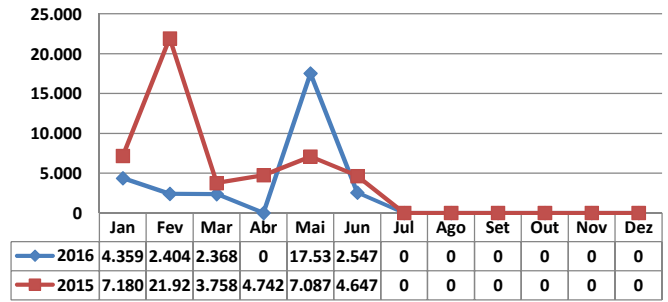

MOVIMENTAÇÃO DE CONTÊINERES (TEUs)										
MÊS	EXPORTAÇÃO		IMPORTAÇÃO		TEU'S	TOTAL MÊS		TOTAL ANO		
	CHEIO	VAZIO	CHEIO	VAZIO		CHEIO	VAZIO	2015	2014	Δ%
	Jan	0	0	0		0			0	0
Fev	0	0	0	0			0	0	-	
Mar	8	0	0	0			8	0	-	
Abr	0	0	0	0			0	17	-100	
Mai	0	0	0	0			0	0	-	
Jun	0	0	0	0			0	0	-	
Jul									-	
Ago									-	
Set									-	
Out									-	
Nov									-	
Dez									-	
TOT	8	0	0	0			8	17	-53	

TEPORTI - JUNHO - 2016

TIPOS DE NAVIOS OPERADOS

COMPARATIVO DE NAVIOS OPERADOS

MOVIMENTAÇÃO TOTAL DE CARGAS

MOVIMENTAÇÃO TOTAL DE CARGAS 2016/2015 (t)

MOVIMENTAÇÃO DE CARGAS EM CONTÊINERES

MOVIMENTAÇÃO DE CARGAS EM CONTÊINERES 2016/2015 (t)

MOVIMENTAÇÃO DE CONTÊINERES EM UNIDADES (IMPORTAÇÃO)

MOVIMENTAÇÃO DE CONTÊINERES EM UNIDADES (EXPORTAÇÃO)

IMPORTAÇÃO TEU's

EVOLUÇÃO (TEU's)

EVOLUÇÃO (Tonelagem)

EXPORTAÇÃO TEU's