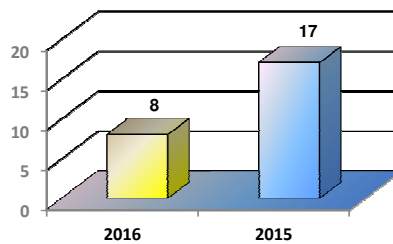

EVOLUÇÃO (TEU's)