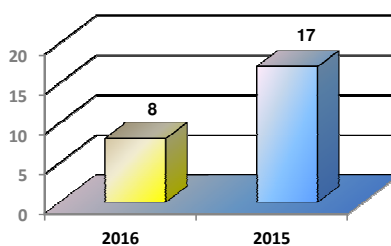

IMPORTAÇÃO TEU's

EVOLUÇÃO (TEU's)