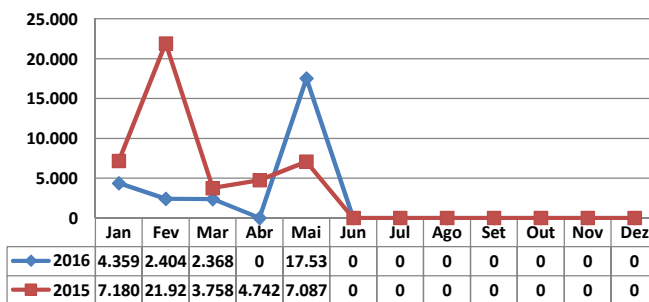

MOVIMENTAÇÃO DE CONTÊINERES (TEUs)										
MÊS	EXPORTAÇÃO		IMPORTAÇÃO		TEU'S	TOTAL MÊS		TOTAL ANO		
	CHEIO	VAZIO	CHEIO	VAZIO		CHEIO	VAZIO	2015	2014	Δ%
	Jan	0	0	0		0		0	0	0
Fev	0	0	0	0		0	0	0	0	-
Mar	8	0	0	0		8	0	8	0	-
Abr	0	0	0	0		0	0	0	17	-100
Mai	0	0	0	0		0	0	0	0	-
Jun										-
Jul										-
Ago										-
Set										-
Out										-
Nov										-
Dez										-
TOT	8	0	0	0		8	0	8	17	-53

TEPORTI - MAIO - 2016

TIPOS DE NAVIOS OPERADOS

COMPARATIVO DE NAVIOS OPERADOS

MOVIMENTAÇÃO TOTAL DE CARGAS

MOVIMENTAÇÃO TOTAL DE CARGAS 2016/2015 (t)

MOVIMENTAÇÃO DE CARGAS EM CONTÊINERES

MOVIMENTAÇÃO DE CARGAS EM CONTÊINERES 2016/2015 (t)

MOVIMENTAÇÃO DE CONTÊINERES EM UNIDADES (IMPORTAÇÃO)

MOVIMENTAÇÃO DE CONTÊINERES EM UNIDADES (EXPORTAÇÃO)

IMPORTAÇÃO TEU's

EVOLUÇÃO (TEU's)

EXPORTAÇÃO TEU's

EVOLUÇÃO (Tonelagem)