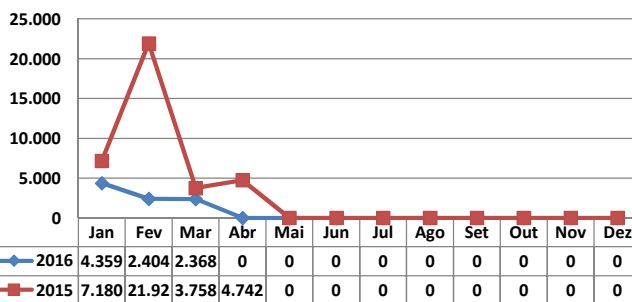

MOVIMENTAÇÃO DE CONTÊINERES (TEUs)										
MÊS	EXPORTAÇÃO		IMPORTAÇÃO		TEU'S	TOTAL MÊS		TOTAL ANO		
	CHEIO	VAZIO	CHEIO	VAZIO		CHEIO	VAZIO	2015	2014	Δ%
	Jan	0	0	0		0		0	0	0
Fev	0	0	0	0		0	0	0	0	-
Mar	8	0	0	0		8	0	8	0	-
Abr	0	0	0	0		0	0	0	17	-100
Mai										-
Jun										-
Jul										-
Ago										-
Set										-
Out										-
Nov										-
Dez										-
TOT	8	0	0	0		8	0	8	17	-53

TEPORTI - ABRIL - 2016

TIPOS DE NAVIOS OPERADOS

COMPARATIVO DE NAVIOS OPERADOS

MOVIMENTAÇÃO TOTAL DE CARGAS

MOVIMENTAÇÃO TOTAL DE CARGAS 2016/2015 (t)

MOVIMENTAÇÃO DE CARGAS EM CONTÊINERES

MOVIMENTAÇÃO DE CARGAS EM CONTÊINERES 2016/2015 (t)

MOVIMENTAÇÃO DE CONTÊINERES EM UNIDADES (IMPORTAÇÃO)

MOVIMENTAÇÃO DE CONTÊINERES EM UNIDADES (EXPORTAÇÃO)

IMPORTAÇÃO TEU's

EVOLUÇÃO (TEU's)

EVOLUÇÃO (Tonelagem)

EXPORTAÇÃO TEU's