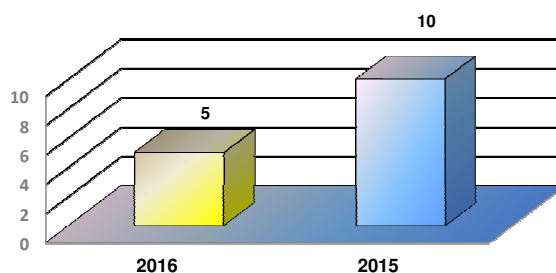

COMPARATIVO DE NAVIOS OPERADOS