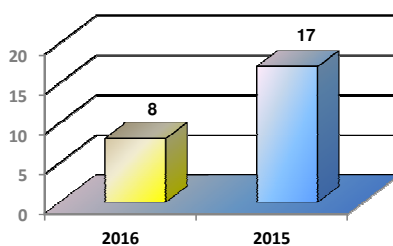

EVOLUÇÃO (TEU's)