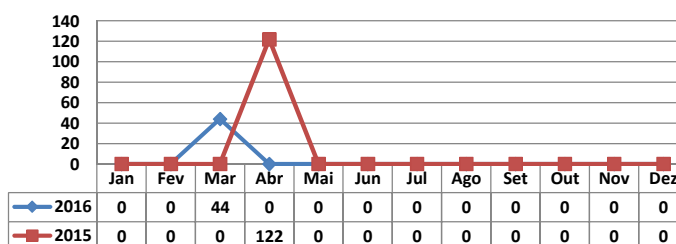

MOVIMENTAÇÃO DE CONTÊINERES (TEUs)										
MÊS	EXPORTAÇÃO		IMPORTAÇÃO		TEU'S	TOTAL MÊS		TOTAL ANO		
	CHEIO	VAZIO	CHEIO	VAZIO		CHEIO	VAZIO	2015	2014	Δ%
	Jan	0	0	0		0		0	0	0
Fev	0	0	0	0		0	0	0	0	-
Mar	8	0	0	0		8	0	8	0	-
Abr	0	0	0	0		0	0	0	17	-100
Mai										-
Jun										-
Jul										-
Ago										-
Set										-
Out										-
Nov										-
Dez										-
TOT	8	0	0	0		8	0	8	17	-53

TEPORTI - ABRIL - 2016

TIPOS DE NAVIOS OPERADOS

COMPARATIVO DE NAVIOS OPERADOS

MOVIMENTAÇÃO TOTAL DE CARGAS

MOVIMENTAÇÃO TOTAL DE CARGAS 2016/2015 (t)

MOVIMENTAÇÃO DE CARGAS EM CONTÊINERES

MOVIMENTAÇÃO DE CARGAS EM CONTÊINERES 2016/2015 (t)

MOVIMENTAÇÃO DE CONTÊINERES EM UNIDADES (IMPORTAÇÃO)

MOVIMENTAÇÃO DE CONTÊINERES EM UNIDADES (EXPORTAÇÃO)

IMPORTAÇÃO TEU's

EVOLUÇÃO (TEU's)

EVOLUÇÃO (Tonelagem)

EXPORTAÇÃO TEU's