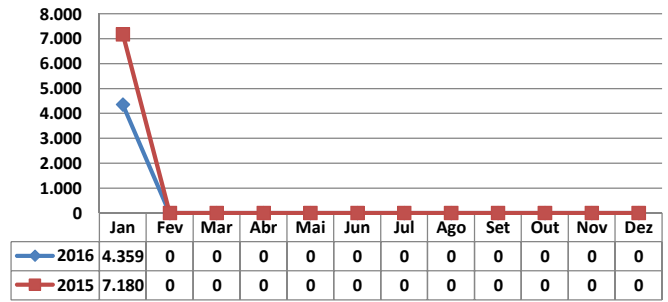

MOVIMENTAÇÃO DE CONTÊINERES (TEUs)											
MÊS	EXPORTAÇÃO		IMPORTAÇÃO		TEU'S	TOTAL MÊS		TOTAL ANO			
	CHEIO	VAZIO	CHEIO	VAZIO		CHEIO	VAZIO	2015	2014	Δ%	
Jan	0	0	0	0		0	0	0	0	-	
Fev											-
Mar											-
Abr											-
Mai											-
Jun											-
Jul											-
Ago											-
Set											-
Out											-
Nov											-
Dez											-
TOT	0	0	0	0	0	0	0	0	0	-	

TEPORTI - JANEIRO - 2016

TIPOS DE NAVIOS OPERADOS

COMPARATIVO DE NAVIOS OPERADOS

MOVIMENTAÇÃO TOTAL DE CARGAS

MOVIMENTAÇÃO TOTAL DE CARGAS 2016/2015 (t)

MOVIMENTAÇÃO DE CARGAS EM CONTÊINERES

MOVIMENTAÇÃO DE CARGAS EM CONTÊINERES 2016/2015 (t)

MOVIMENTAÇÃO DE CONTÊINERES EM UNIDADES (IMPORTAÇÃO)

MOVIMENTAÇÃO DE CONTÊINERES EM UNIDADES (EXPORTAÇÃO)

IMPORTAÇÃO TEU's

EVOLUÇÃO (TEU's)

EXPORTAÇÃO TEU's

EVOLUÇÃO (Tonelagem)