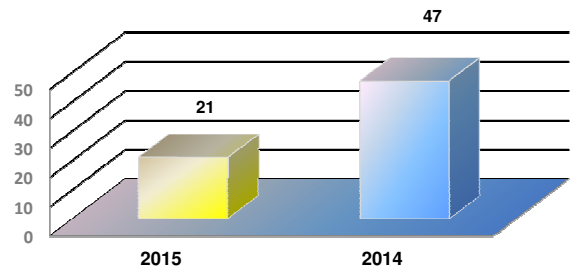

COMPARATIVO DE NAVIOS OPERADOS