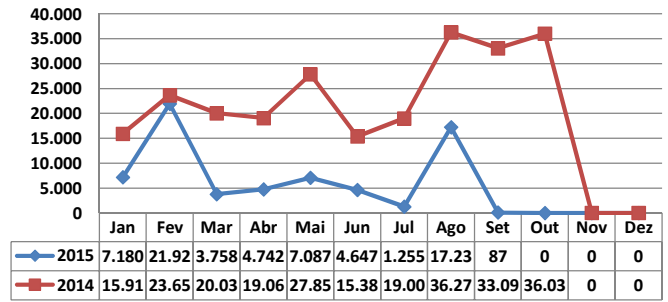

MOVIMENTAÇÃO DE CONTÊINERES (TEU'S)										
MÊS	EXPORTAÇÃO		IMPORTAÇÃO		TEU'S	TOTAL MÊS		TOTAL ANO		
	CHEIO	VAZIO	CHEIO	VAZIO		CHEIO	VAZIO	2015	2014	Δ%
Jan	0	0	0	0		0	0	0	0	-
Fev	0	0	0	0		0	0	0	0	-
Mar	0	0	0	0		0	0	0	0	-
Abr	0	0	17	0		17	0	17	1	1.600
Mai	0	0	0	0		0	0	0	0	-
Jun	0	0	0	0		0	0	0	0	-
Jul	0	0	0	0		0	0	0	0	-
Ago	0	0	0	0		0	0	0	0	-
Set	0	0	0	0		0	0	0	0	-
Out	0	0	0	0		0	0	0	0	-
Nov										-
Dez										-
TOT	0	0	17	0		17	0	17	1	1.600

TEPORTI - OUTUBRO - 2015

TIPOS DE NAVIOS OPERADOS

COMPARATIVO DE NAVIOS OPERADOS

MOVIMENTAÇÃO TOTAL DE CARGAS

MOVIMENTAÇÃO TOTAL DE CARGAS 2015/2014 (t)

MOVIMENTAÇÃO DE CARGAS EM CONTÊINERES

MOVIMENTAÇÃO DE CARGAS EM CONTÊINERES 2015/2014 (t)

MOVIMENTAÇÃO DE CONTÊINERES EM UNIDADES (IMPORTAÇÃO)

MOVIMENTAÇÃO DE CONTÊINERES EM UNIDADES (EXPORTAÇÃO)

IMPORTAÇÃO TEU's

EXPORTAÇÃO TEU's

EVOLUÇÃO (TEU's)

EVOLUÇÃO (Tonelagem)