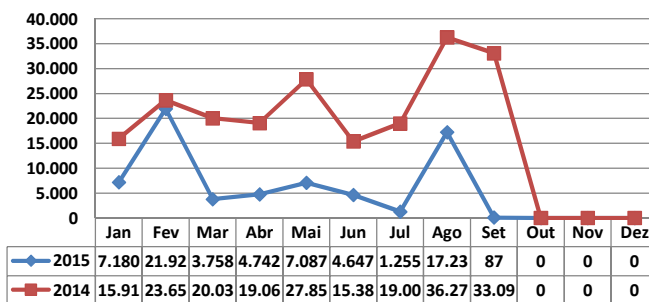

* Considerando somente a movimentação dos contêineres cheios e suas respectivas taras.

MOVIMENTAÇÃO DE CONTÊINERES (UNIDADES)										
MÊS	EXPORTAÇÃO		IMPORTAÇÃO		UNIDADES	TOTAL MÊS		TOTAL ANO		
	CHEIO	VAZIO	CHEIO	VAZIO		CHEIO	VAZIO	2015	2014	Δ%
Jan	0	0	0	0		0	0	0	0	-
Fev	0	0	0	0		0	0	0	0	-
Mar	0	0	0	0		0	0	0	0	-
Abr	0	0	9	0		9	0	9	1	800
Mai	0	0	0	0		0	0	0	0	-
Jun	0	0	0	0		0	0	0	0	-
Jul	0	0	0	0		0	0	0	0	-
Ago	0	0	0	0		0	0	0	0	-
Set	0	0	0	0		0	0	0	0	-
Out										-
Nov										-
Dez										-
TOT	0	0	9	0	9	0	9	1	800	

MOVIMENTAÇÃO DE CONTÊINERES (TEU'S)										
MÊS	EXPORTAÇÃO		IMPORTAÇÃO		TEU'S	TOTAL MÊS		TOTAL ANO		
	CHEIO	VAZIO	CHEIO	VAZIO		CHEIO	VAZIO	2015	2014	Δ%
Jan	0	0	0	0		0	0	0	0	-
Fev	0	0	0	0		0	0	0	0	-
Mar	0	0	0	0		0	0	0	0	-
Abr	0	0	17	0		17	0	17	1	1.600
Mai	0	0	0	0		0	0	0	0	-
Jun	0	0	0	0		0	0	0	0	-
Jul	0	0	0	0		0	0	0	0	-
Ago	0	0	0	0		0	0	0	0	-
Set	0	0	0	0		0	0	0	0	-
Out										-
Nov										-
Dez										-
TOT	0	0	17	0	17	0	17	1	1.600	

TEPORTI - SETEMBRO - 2015

TIPOS DE NAVIOS OPERADOS

COMPARATIVO DE NAVIOS OPERADOS

MOVIMENTAÇÃO TOTAL DE CARGAS

MOVIMENTAÇÃO TOTAL DE CARGAS 2015/2014 (t)

MOVIMENTAÇÃO DE CARGAS EM CONTÊINERES

MOVIMENTAÇÃO DE CARGAS EM CONTÊINERES 2015/2014 (t)

MOVIMENTAÇÃO DE CONTÊINERES EM UNIDADES (IMPORTAÇÃO)

MOVIMENTAÇÃO DE CONTÊINERES EM UNIDADES (EXPORTAÇÃO)

IMPORTAÇÃO TEU's

EXPORTAÇÃO TEU's

EVOLUÇÃO (TEU's)

EVOLUÇÃO (Tonelagem)