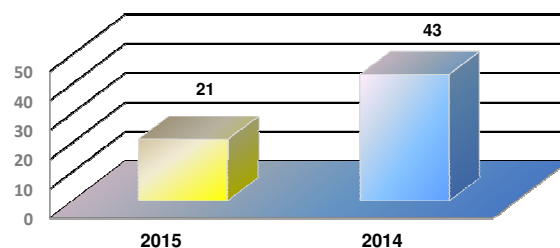

COMPARATIVO DE NAVIOS OPERADOS