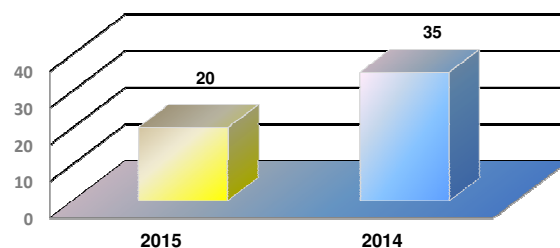

COMPARATIVO DE NAVIOS OPERADOS