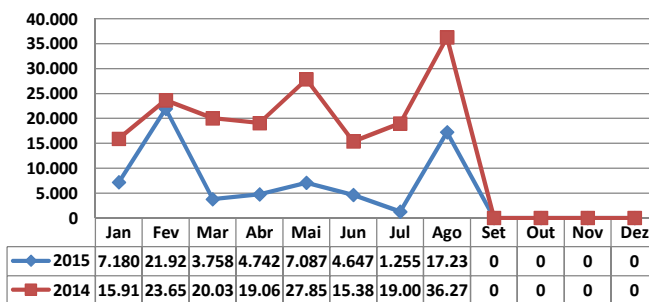

* Considerando somente a movimentação dos contêineres cheios e suas respectivas taras.

MOVIMENTAÇÃO DE CONTÊINERES (UNIDADES)										
MÊS	EXPORTAÇÃO		IMPORTAÇÃO		UNIDADES	TOTAL MÊS		TOTAL ANO		
	CHEIO	VAZIO	CHEIO	VAZIO		CHEIO	VAZIO	2015	2014	Δ%
Jan	0	0	0	0		0	0	0	0	-
Fev	0	0	0	0		0	0	0	0	-
Mar	0	0	0	0		0	0	0	0	-
Abr	0	0	9	0		9	0	9	1	800
Mai	0	0	0	0		0	0	0	0	-
Jun	0	0	0	0		0	0	0	0	-
Jul	0	0	0	0		0	0	0	0	-
Ago	0	0	0	0		0	0	0	0	-
Set										-
Out										-
Nov										-
Dez										-
TOT	0	0	9	0	9	0	9	1	800	

MOVIMENTAÇÃO DE CONTÊINERES (TEU'S)										
MÊS	EXPORTAÇÃO		IMPORTAÇÃO		TEU'S	TOTAL MÊS		TOTAL ANO		
	CHEIO	VAZIO	CHEIO	VAZIO		CHEIO	VAZIO	2015	2014	Δ%
Jan	0	0	0	0		0	0	0	0	-
Fev	0	0	0	0		0	0	0	0	-
Mar	0	0	0	0		0	0	0	0	-
Abr	0	0	17	0		17	0	17	1	1.600
Mai	0	0	0	0		0	0	0	0	-
Jun	0	0	0	0		0	0	0	0	-
Jul	0	0	0	0		0	0	0	0	-
Ago	0	0	0	0		0	0	0	0	-
Set										-
Out										-
Nov										-
Dez										-
TOT	0	0	17	0	17	0	17	1	1.600	

TEPORTI - AGOSTO - 2015

TIPOS DE NAVIOS OPERADOS

COMPARATIVO DE NAVIOS OPERADOS

MOVIMENTAÇÃO TOTAL DE CARGAS

MOVIMENTAÇÃO TOTAL DE CARGAS 2015/2014 (t)

MOVIMENTAÇÃO DE CARGAS EM CONTÊINERES

MOVIMENTAÇÃO DE CARGAS EM CONTÊINERES 2015/2014 (t)

MOVIMENTAÇÃO DE CONTÊINERES EM UNIDADES (IMPORTAÇÃO)

MOVIMENTAÇÃO DE CONTÊINERES EM UNIDADES (EXPORTAÇÃO)

IMPORTAÇÃO TEU's

EVOLUÇÃO (TEU's)

EXPORTAÇÃO TEU's

EVOLUÇÃO (Tonelagem)