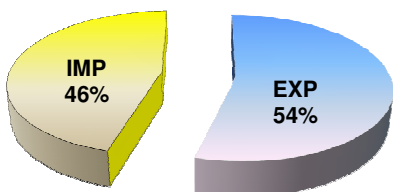

MOVIMENTAÇÃO DE CONTÊINERES (TEU'S)										
MÊS	EXPORTAÇÃO		IMPORTAÇÃO		TEU'S	TOTAL MÊS		TOTAL ANO		
	CHEIO	VAZIO	CHEIO	VAZIO		CHEIO	VAZIO	2015	2014	Δ%
Jan	0	0	0	0		0	0	0	0	-
Fev	0	0	0	0		0	0	0	0	-
Mar	0	0	0	0		0	0	0	0	-
Abr	0	0	17	0		17	0	17	1	1.600
Mai	0	0	0	0		0	0	0	0	-
Jun	0	0	0	0		0	0	0	0	-
Jul	0	0	0	0		0	0	0	0	-
Ago	0	0	0	0		0	0	0	0	-
Set										-
Out										-
Nov										-
Dez										-
TOT	0	0	17	0	17	0	17	1	1.600	

TEPORTI - AGOSTO - 2015

TIPOS DE NAVIOS OPERADOS

COMPARATIVO DE NAVIOS OPERADOS

MOVIMENTAÇÃO TOTAL DE CARGAS

MOVIMENTAÇÃO TOTAL DE CARGAS 2015/2014 (t)

MOVIMENTAÇÃO DE CARGAS EM CONTÊINERES

MOVIMENTAÇÃO DE CARGAS EM CONTÊINERES 2015/2014 (t)