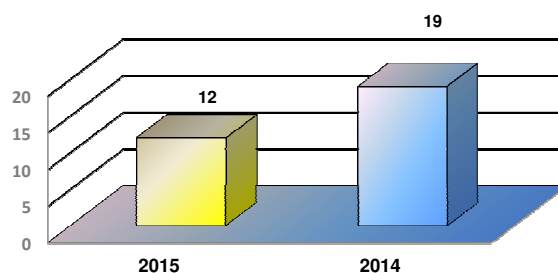

COMPARATIVO DE NAVIOS OPERADOS