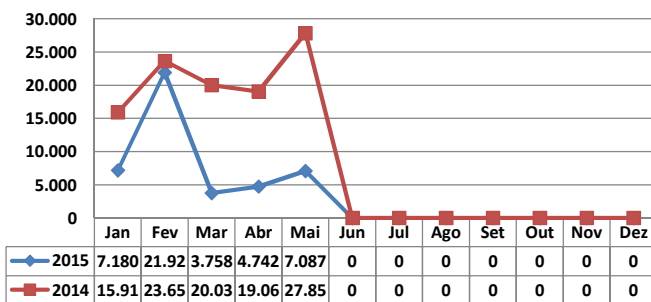

MOVIMENTAÇÃO DE CONTÊINERES (TEUs)										
MÊS	EXPORTAÇÃO		IMPORTAÇÃO		TEU'S	TOTAL MÊS		TOTAL ANO		
	CHEIO	VAZIO	CHEIO	VAZIO		CHEIO	VAZIO	2015	2014	Δ%
Jan	0	0	0	0		0	0	0	0	-
Fev	0	0	0	0		0	0	0	0	-
Mar	0	0	0	0		0	0	0	0	-
Abr	0	0	17	0		17	0	17	1	1.600
Mai	0	0	0	0		0	0	0	0	-
Jun										-
Jul										-
Ago										-
Set										-
Out										-
Nov										-
Dez										-
<b>TOT</b>	<b>0</b>	<b>0</b>	<b>17</b>	<b>0</b>	<b>17</b>	<b>0</b>	<b>17</b>	<b>1</b>	<b>1.600</b>	

### TEPORTI - MAIO - 2015

TIPOS DE NAVIOS OPERADOS

COMPARATIVO DE NAVIOS OPERADOS

MOVIMENTAÇÃO TOTAL DE CARGAS

MOVIMENTAÇÃO TOTAL DE CARGAS 2015/2014 (t)

MOVIMENTAÇÃO DE CARGAS EM CONTÊINERES

MOVIMENTAÇÃO DE CARGAS EM CONTÊINERES 2015/2014 (t)

MOVIMENTAÇÃO DE CONTÊINERES EM UNIDADES (IMPORTAÇÃO)

MOVIMENTAÇÃO DE CONTÊINERES EM UNIDADES (EXPORTAÇÃO)

IMPORTAÇÃO TEU's

EVOLUÇÃO (TEU's)

EXPORTAÇÃO TEU's

EVOLUÇÃO (Tonelagem)