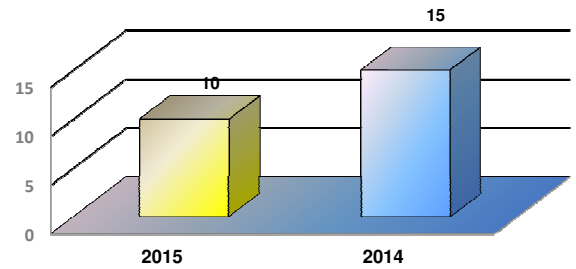

COMPARATIVO DE NAVIOS OPERADOS