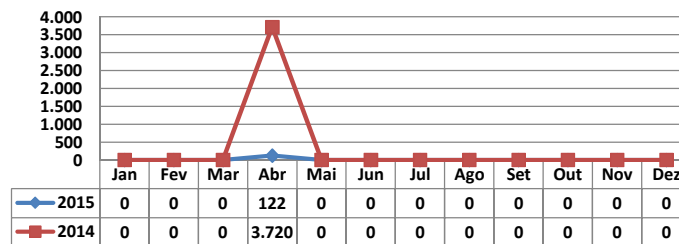

MOVIMENTAÇÃO DE CONTÊINERES (TEUs)										
MÊS	EXPORTAÇÃO		IMPORTAÇÃO		TEU'S	TOTAL MÊS		TOTAL ANO		
	CHEIO	VAZIO	CHEIO	VAZIO		CHEIO	VAZIO	2015	2014	Δ%
	Jan	0	0	0		0		0	0	0
Fev	0	0	0	0		0	0	0	-	
Mar	0	0	0	0		0	0	0	-	
Abr	0	0	17	0		17	0	17	1	1.600
Mai										-
Jun										-
Jul										-
Ago										-
Set										-
Out										-
Nov										-
Dez										-
<b>TOT</b>	<b>0</b>	<b>0</b>	<b>17</b>	<b>0</b>		<b>17</b>	<b>0</b>	<b>17</b>	<b>1</b>	<b>1.600</b>

## TEPORTI - ABRIL - 2015

TIPOS DE NAVIOS OPERADOS

COMPARATIVO DE NAVIOS OPERADOS

MOVIMENTAÇÃO TOTAL DE CARGAS

MOVIMENTAÇÃO TOTAL DE CARGAS 2015/2014 (t)

MOVIMENTAÇÃO DE CARGAS EM CONTÊINERES

MOVIMENTAÇÃO DE CARGAS EM CONTÊINERES 2015/2014 (t)

MOVIMENTAÇÃO DE CONTÊINERES EM UNIDADES (IMPORTAÇÃO)

MOVIMENTAÇÃO DE CONTÊINERES EM UNIDADES (EXPORTAÇÃO)

IMPORTAÇÃO TEU's

EXPORTAÇÃO TEU's

EVOLUÇÃO (TEU's)

EVOLUÇÃO (Tonelagem)