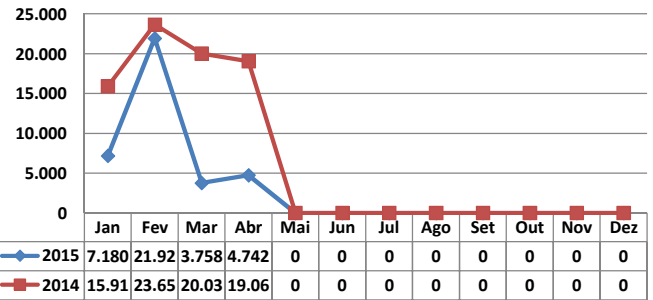

MOVIMENTAÇÃO DE CONTÊINERES (TEUs)										
MÊS	EXPORTAÇÃO		IMPORTAÇÃO		TEU'S	TOTAL MÊS		TOTAL ANO		
	CHEIO	VAZIO	CHEIO	VAZIO		CHEIO	VAZIO	2015	2014	Δ%
	Jan	0	0	0		0		0	0	0
Fev	0	0	0	0		0	0	0	-	
Mar	0	0	0	0		0	0	0	-	
Abr	0	0	17	0		17	0	17	1	1.600
Mai										-
Jun										-
Jul										-
Ago										-
Set										-
Out										-
Nov										-
Dez										-
<b>TOT</b>	<b>0</b>	<b>0</b>	<b>17</b>	<b>0</b>		<b>17</b>	<b>0</b>	<b>17</b>	<b>1</b>	<b>1.600</b>

## TEPORTI - ABRIL - 2015

TIPOS DE NAVIOS OPERADOS

COMPARATIVO DE NAVIOS OPERADOS

MOVIMENTAÇÃO TOTAL DE CARGAS

MOVIMENTAÇÃO TOTAL DE CARGAS 2015/2014 (t)

MOVIMENTAÇÃO DE CARGAS EM CONTÊINERES

MOVIMENTAÇÃO DE CARGAS EM CONTÊINERES 2015/2014 (t)

MOVIMENTAÇÃO DE CONTÊINERES EM UNIDADES (IMPORTAÇÃO)

MOVIMENTAÇÃO DE CONTÊINERES EM UNIDADES (EXPORTAÇÃO)

IMPORTAÇÃO TEU's

EXPORTAÇÃO TEU's

EVOLUÇÃO (TEU's)

EVOLUÇÃO (Tonelagem)