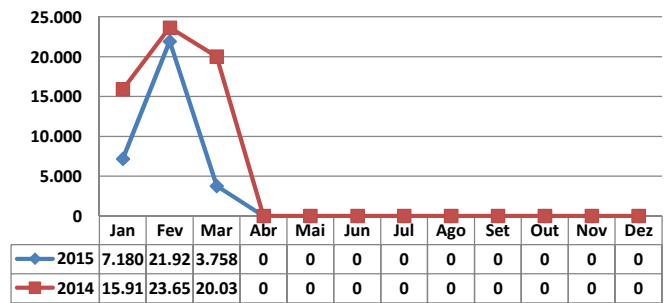

MOVIMENTAÇÃO DE CONTÊINERES (TEU'S)										
MÊS	EXPORTAÇÃO		IMPORTAÇÃO		TEU'S	TOTAL MÊS		TOTAL ANO		
	CHEIO	VAZIO	CHEIO	VAZIO		CHEIO	VAZIO	2015	2014	Δ%
	Jan	0	0	0		0		0	0	0
Fev	0	0	0	0		0	0	0	0	-
Mar	0	0	0	0		0	0	0	0	-
Abr										-
Mai										-
Jun										-
Jul										-
Ago										-
Set										-
Out										-
Nov										-
Dez										-
TOT	0	0	0	0		0	0	0	0	-

TEPORTI - MARÇO - 2015

TIPOS DE NAVIOS OPERADOS

COMPARATIVO DE NAVIOS OPERADOS

MOVIMENTAÇÃO TOTAL DE CARGAS

MOVIMENTAÇÃO TOTAL DE CARGAS 2015/2014 (t)

MOVIMENTAÇÃO DE CARGAS EM CONTÊINERES

MOVIMENTAÇÃO DE CARGAS EM CONTÊINERES 2015/2014 (t)

MOVIMENTAÇÃO DE CONTÊINERES EM UNIDADES (IMPORTAÇÃO)

MOVIMENTAÇÃO DE CONTÊINERES EM UNIDADES (EXPORTAÇÃO)

IMPORTAÇÃO TEU's

EVOLUÇÃO (TEU's)

EXPORTAÇÃO TEU's

EVOLUÇÃO (Tonelagem)