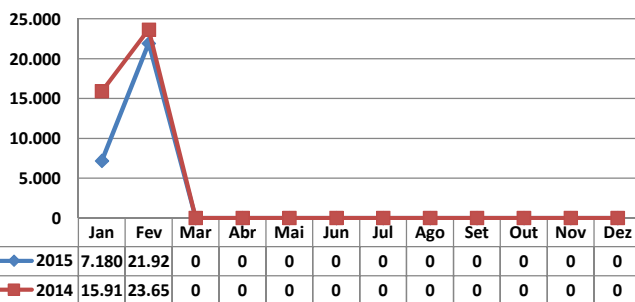

MOVIMENTAÇÃO DE CONTÊINERES (TEUs)										
MÊS	EXPORTAÇÃO		IMPORTAÇÃO		TEU'S	TOTAL MÊS		TOTAL ANO		
	CHEIO	VAZIO	CHEIO	VAZIO		CHEIO	VAZIO	2015	2014	Δ%
	Jan	0	0	0		0		0	0	0
Fev	0	0	0	0		0	0	0	-	
Mar									-	
Abr									-	
Mai									-	
Jun									-	
Jul									-	
Ago									-	
Set									-	
Out									-	
Nov									-	
Dez									-	
TOT	0	0	0	0		0	0	0	-	

TEPORTI - FEVEREIRO - 2015

TIPOS DE NAVIOS OPERADOS

COMPARATIVO DE NAVIOS OPERADOS

MOVIMENTAÇÃO TOTAL DE CARGAS

MOVIMENTAÇÃO TOTAL DE CARGAS 2015/2014 (t)

MOVIMENTAÇÃO DE CARGAS EM CONTÊINERES

MOVIMENTAÇÃO DE CARGAS EM CONTÊINERES 2015/2014 (t)

MOVIMENTAÇÃO DE CONTÊINERES EM UNIDADES (IMPORTAÇÃO)

MOVIMENTAÇÃO DE CONTÊINERES EM UNIDADES (EXPORTAÇÃO)

IMPORTAÇÃO TEU's

EXPORTAÇÃO TEU's

EVOLUÇÃO (TEU's)

EVOLUÇÃO (Tonelagem)