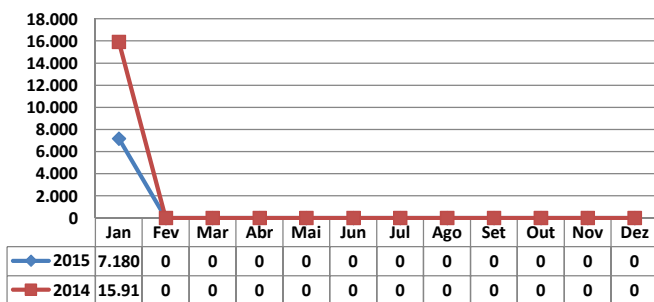

MOVIMENTAÇÃO DE CONTÊINERES (TEUs)											
MÊS	EXPORTAÇÃO		IMPORTAÇÃO		TEU'S	TOTAL MÊS		TOTAL ANO			
	CHEIO	VAZIO	CHEIO	VAZIO		CHEIO	VAZIO	2015	2014	Δ%	
Jan	0	0	0	0		0	0	0	0	-	
Fev											-
Mar											-
Abr											-
Mai											-
Jun											-
Jul											-
Ago											-
Set											-
Out											-
Nov											-
Dez											-
TOT	0	0	0	0	0	0	0	0	0	-	

TEPORTI - JANEIRO - 2015

TIPOS DE NAVIOS OPERADOS

COMPARATIVO DE NAVIOS OPERADOS

MOVIMENTAÇÃO TOTAL DE CARGAS

MOVIMENTAÇÃO TOTAL DE CARGAS 2015/2014 (t)

MOVIMENTAÇÃO DE CARGAS EM CONTÊINERES

MOVIMENTAÇÃO DE CARGAS EM CONTÊINERES 2015/2014 (t)

MOVIMENTAÇÃO DE CONTÊINERES EM UNIDADES (IMPORTAÇÃO)

MOVIMENTAÇÃO DE CONTÊINERES EM UNIDADES (EXPORTAÇÃO)

IMPORTAÇÃO TEU's

EVOLUÇÃO (TEU's)

EXPORTAÇÃO TEU's

EVOLUÇÃO (Tonelagem)