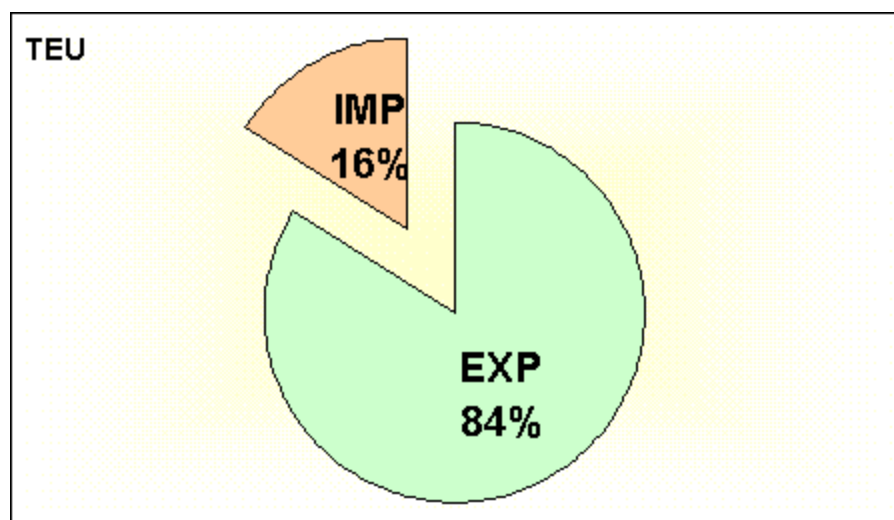

CONTÊINERES CHEIOS - T.E.U.

MES	Exp-2000	Exp-2001	Imp-2000	Imp-2001	Total-00	Total-01	%
JAN	6.204	7.572	2.010	2.330	8.214	9.902	21
FEV	7.103	7.655	1.866	2.039	8.969	9.822	10
MAR	6.849	11.577	3.131	3.135	9.980	14.712	47
ABR	8.093	10.115	2.288	2.476	10.381	12.591	21
MAI	7.040	9.866	2.308	2.558	9.348	12.424	33
JUN	6.430	10.055	2.090	2.355	8.520	12.410	46
JUL	6.669	10.251	2.683	2.282	9.352	12.533	34
AGO	7.170	11.074	2.049	2.469	9.219	13.543	47
SET	8.329	11.650	3.119	2.669	11.448	14.319	25
OUT	7.413	11.879	2.569	2.605	9.982	14.484	45
NOV	7.814	9.795	2.205	1.875	10.019	11.670	16
DEZ	8.182	11.376	2.340	2.546	10.522	13.922	32
TOTAL	87.296	122.865	28.658	29.339	115.954	152.204	31

ESTATÍSTICAS (DEZEMBRO/2000)

CONTÊINERES CHEIOS - T.E.U.

MES	Exp-1999	Exp-2000	Imp-1999	Imp-2000	Total-99	Total-00	%
JAN	3.937	6.204	2.338	2.010	6.275	8.214	31
FEV	4.688	7.103	1.890	1.866	6.578	8.969	36
MAR	5.103	6.849	1.721	3.131	6.824	9.980	46
ABR	5.146	8.093	1.737	2.288	6.883	10.381	51
MAI	4.679	7.040	1.845	2.308	6.524	9.348	43
JUN	5.477	6.430	1.857	2.090	7.334	8.520	16
JUL	5.821	6.669	2.441	2.683	8.262	9.348	13
AGO	6.580	7.170	2.553	2.049	9.133	9.219	1
SET	5.340	8.329	1.440	3.119	6.780	11.448	69
OUT	6.603	7.413	2.520	2.569	9.123	9.982	9
NOV	6.505	7.814	2.381	2.205	8.886	10.019	13
DEZ	7.284	8.182	2.377	2.340	9.661	10.522	9
TOTAL	67.163	87.296	25.100	28.658	92.263	115.954	26