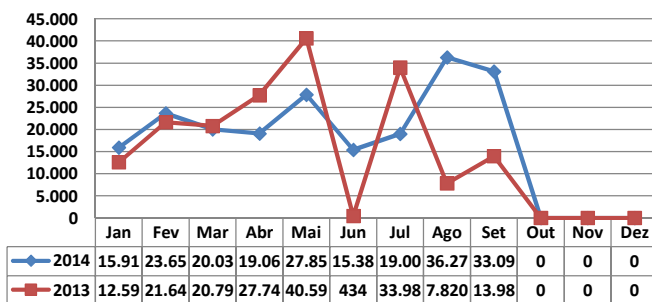

MOVIMENTAÇÃO DE CONTÊINERES (TEU'S)										
MÊS	EXPORTAÇÃO		IMPORTAÇÃO		TEU'S	TOTAL MÊS		TOTAL ANO		
	CHEIO	VAZIO	CHEIO	VAZIO		CHEIO	VAZIO	2014	2013	Δ%
Jan	0	0	0	0		0	0	0	0	-
Fev	0	0	0	0		0	0	0	0	-
Mar	0	0	0	0		0	0	0	0	-
Abr	0	1	0	0		0	1	1	0	-
Mai	0	0	0	0		0	0	0	0	-
Jun	0	0	0	0		0	0	0	0	-
Jul	0	0	4	0		4	0	4	0	-
Ago	0	0	0	0		0	0	0	0	-
Set	0	0	0	0		0	0	0	0	-
Out										-
Nov										-
Dez										-
TOT	0	1	4	0	4	1	5	0	-	

TEPORTI - SETEMBRO - 2014

TIPOS DE NAVIOS OPERADOS

COMPARATIVO DE NAVIOS OPERADOS

MOVIMENTAÇÃO TOTAL DE CARGAS

MOVIMENTAÇÃO TOTAL DE CARGAS 2014/2013 (t)

MOVIMENTAÇÃO DE CARGAS EM CONTÊINERES

MOVIMENTAÇÃO DE CARGAS EM CONTÊINERES 2014/2013 (t)

MOVIMENTAÇÃO DE CONTÊINERES EM UNIDADES (IMPORTAÇÃO)

MOVIMENTAÇÃO DE CONTÊINERES EM UNIDADES (EXPORTAÇÃO)

IMPORTAÇÃO TEU's

EXPORTAÇÃO TEU's

EVOLUÇÃO (TEU's)

EVOLUÇÃO (Tonelagem)