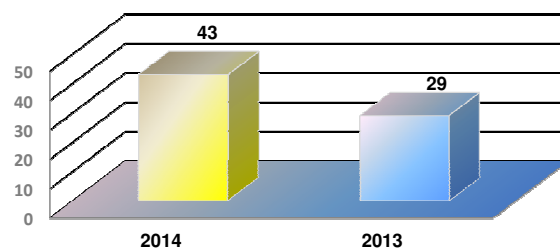

COMPARATIVO DE NAVIOS OPERADOS