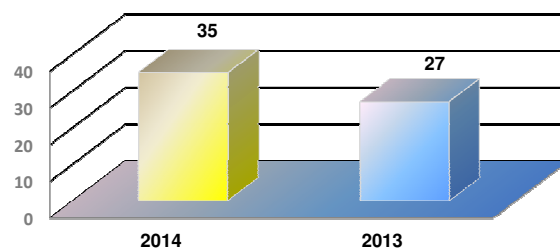

COMPARATIVO DE NAVIOS OPERADOS