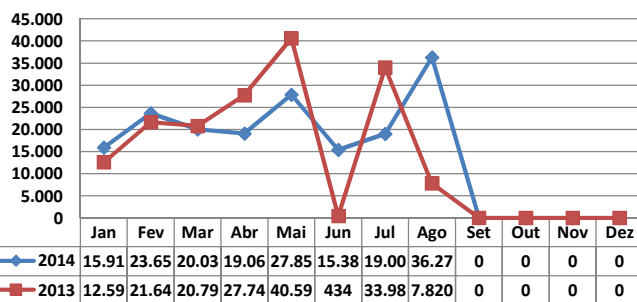

* Considerando somente a movimentação dos contêineres cheios e suas respectivas taras.

MOVIMENTAÇÃO DE CONTÊINERES (UNIDADES)										
MÊS	EXPORTAÇÃO		IMPORTAÇÃO		UNIDADES	TOTAL MÊS		TOTAL ANO		
	CHEIO	VAZIO	CHEIO	VAZIO		CHEIO	VAZIO	2014	2013	Δ%
Jan	0	0	0	0		0	0	0	0	-
Fev	0	0	0	0		0	0	0	0	-
Mar	0	0	0	0		0	0	0	0	-
Abr	0	1	0	0		0	1	1	0	-
Mai	0	0	0	0		0	0	0	0	-
Jun	0	0	0	0		0	0	0	0	-
Jul	0	0	2	0		2	0	2	0	-
Ago	0	0	0	0		0	0	0	0	-
Set										-
Out										-
Nov										-
Dez										-
TOT	0	1	2	0	2	1	3	0	-	

MOVIMENTAÇÃO DE CONTÊINERES (TEUs)										
MÊS	EXPORTAÇÃO		IMPORTAÇÃO		TEU'S	TOTAL MÊS		TOTAL ANO		
	CHEIO	VAZIO	CHEIO	VAZIO		CHEIO	VAZIO	2014	2013	Δ%
Jan	0	0	0	0		0	0	0	0	-
Fev	0	0	0	0		0	0	0	0	-
Mar	0	0	0	0		0	0	0	0	-
Abr	0	1	0	0		0	1	1	0	-
Mai	0	0	0	0		0	0	0	0	-
Jun	0	0	0	0		0	0	0	0	-
Jul	0	0	4	0		4	0	4	0	-
Ago	0	0	0	0		0	0	0	0	-
Set										-
Out										-
Nov										-
Dez										-
TOT	0	1	4	0	4	1	5	0	-	

TEPORTI - AGOSTO - 2014

TIPOS DE NAVIOS OPERADOS

COMPARATIVO DE NAVIOS OPERADOS

MOVIMENTAÇÃO TOTAL DE CARGAS

MOVIMENTAÇÃO TOTAL DE CARGAS 2014/2013 (t)

MOVIMENTAÇÃO DE CARGAS EM CONTÊINERES

MOVIMENTAÇÃO DE CARGAS EM CONTÊINERES 2014/2013 (t)

MOVIMENTAÇÃO DE CONTÊINERES EM UNIDADES (IMPORTAÇÃO)

MOVIMENTAÇÃO DE CONTÊINERES EM UNIDADES (EXPORTAÇÃO)

IMPORTAÇÃO TEU's

EXPORTAÇÃO TEU's

EVOLUÇÃO (TEU's)

EVOLUÇÃO (Tonelagem)