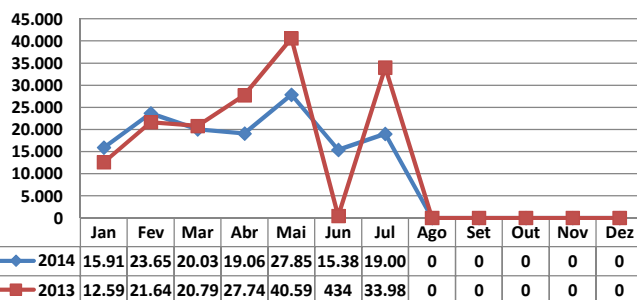

* Considerando somente a movimentação dos contêineres cheios e suas respectivas taras.

MOVIMENTAÇÃO DE CONTÊINERES (UNIDADES)										
MÊS	EXPORTAÇÃO		IMPORTAÇÃO		UNIDADES	TOTAL MÊS		TOTAL ANO		
	CHEIO	VAZIO	CHEIO	VAZIO		CHEIO	VAZIO	2014	2013	Δ%
	Jan	0	0	0		0		0	0	0
Fev	0	0	0	0		0	0	0	0	-
Mar	0	0	0	0		0	0	0	0	-
Abr	0	1	0	0		0	1	1	0	-
Mai	0	0	0	0		0	0	0	0	-
Jun	0	0	0	0		0	0	0	0	-
Jul	0	0	2	0		2	0	2	0	-
Ago										-
Set										-
Out										-
Nov										-
Dez										-
TOT	0	1	2	0		2	1	3	0	-

MOVIMENTAÇÃO DE CONTÊINERES (TEU'S)										
MÊS	EXPORTAÇÃO		IMPORTAÇÃO		TEU'S	TOTAL MÊS		TOTAL ANO		
	CHEIO	VAZIO	CHEIO	VAZIO		CHEIO	VAZIO	2014	2013	Δ%
	Jan	0	0	0		0		0	0	0
Fev	0	0	0	0		0	0	0	0	-
Mar	0	0	0	0		0	0	0	0	-
Abr	0	1	0	0		0	1	1	0	-
Mai	0	0	0	0		0	0	0	0	-
Jun	0	0	0	0		0	0	0	0	-
Jul	0	0	4	0		4	0	4	0	-
Ago										-
Set										-
Out										-
Nov										-
Dez										-
TOT	0	1	4	0		4	1	5	0	-

TEPORTI - JULHO - 2014

TIPOS DE NAVIOS OPERADOS

COMPARATIVO DE NAVIOS OPERADOS

MOVIMENTAÇÃO TOTAL DE CARGAS

MOVIMENTAÇÃO TOTAL DE CARGAS 2014/2013 (t)

MOVIMENTAÇÃO DE CARGAS EM CONTÊINERES

MOVIMENTAÇÃO DE CARGAS EM CONTÊINERES 2014/2013 (t)

MOVIMENTAÇÃO DE CONTÊINERES EM UNIDADES (IMPORTAÇÃO)

MOVIMENTAÇÃO DE CONTÊINERES EM UNIDADES (EXPORTAÇÃO)

IMPORTAÇÃO TEU's

EXPORTAÇÃO TEU's

EVOLUÇÃO (TEU's)

EVOLUÇÃO (Tonelagem)