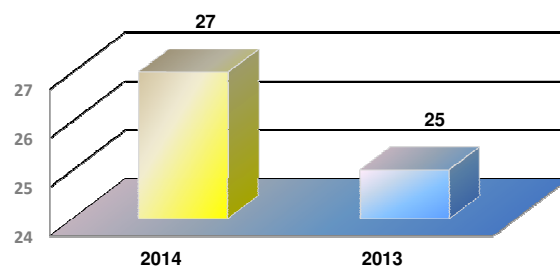

COMPARATIVO DE NAVIOS OPERADOS