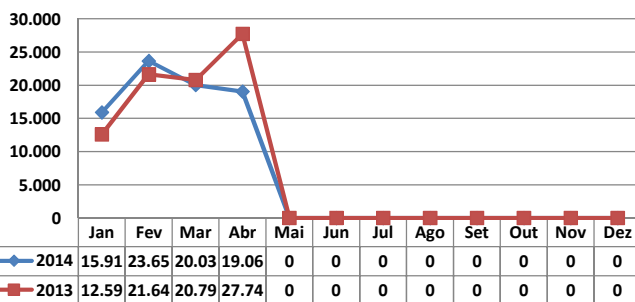

MOVIMENTAÇÃO DE CONTÊINERES (TEU'S)										
MÊS	EXPORTAÇÃO		IMPORTAÇÃO		TEU'S	TOTAL MÊS		TOTAL ANO		
	CHEIO	VAZIO	CHEIO	VAZIO		CHEIO	VAZIO	2014	2013	Δ%
	Jan	0	0	0		0		0	0	0
Fev	0	0	0	0		0	0	0	0	-
Mar	0	0	0	0		0	0	0	0	-
Abr	0	1	0	0		0	1	1	0	-
Mai										-
Jun										-
Jul										-
Ago										-
Set										-
Out										-
Nov										-
Dez										-
TOT	0	1	0	0		0	1	1	0	-

TEPORTI - ABRIL - 2014

TIPOS DE NAVIOS OPERADOS

COMPARATIVO DE NAVIOS OPERADOS

MOVIMENTAÇÃO TOTAL DE CARGAS

MOVIMENTAÇÃO TOTAL DE CARGAS 2014/2013 (t)

MOVIMENTAÇÃO DE CARGAS EM CONTÊINERES

MOVIMENTAÇÃO DE CARGAS EM CONTÊINERES 2014/2013 (t)

MOVIMENTAÇÃO DE CONTÊINERES EM UNIDADES (IMPORTAÇÃO)

MOVIMENTAÇÃO DE CONTÊINERES EM UNIDADES (EXPORTAÇÃO)

IMPORTAÇÃO TEU's

EVOLUÇÃO (TEU's)

EVOLUÇÃO (Tonelagem)

EXPORTAÇÃO TEU's