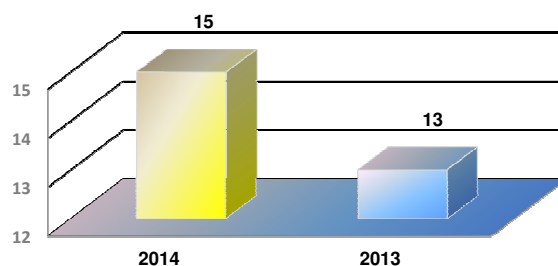

COMPARATIVO DE NAVIOS OPERADOS