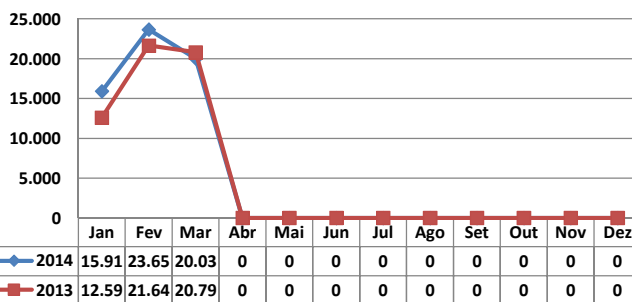

MOVIMENTAÇÃO DE CONTÊINERES (TEU'S)										
MÊS	EXPORTAÇÃO		IMPORTAÇÃO		TEU'S	TOTAL MÊS		TOTAL ANO		
	CHEIO	VAZIO	CHEIO	VAZIO		CHEIO	VAZIO	2014	2013	Δ%
	Jan	0	0	0		0		0	0	0
Fev	0	0	0	0		0	0	0	0	-
Mar	0	0	0	0		0	0	0	0	-
Abr										-
Mai										-
Jun										-
Jul										-
Ago										-
Set										-
Out										-
Nov										-
Dez										-
<b>TOT</b>	<b>0</b>	<b>0</b>	<b>0</b>	<b>0</b>		<b>0</b>	<b>0</b>	<b>0</b>	<b>0</b>	<b>-</b>

### TEPORTI - MARÇO - 2014

TIPOS DE NAVIOS OPERADOS

COMPARATIVO DE NAVIOS OPERADOS

MOVIMENTAÇÃO TOTAL DE CARGAS

MOVIMENTAÇÃO TOTAL DE CARGAS 2014/2013 (t)

MOVIMENTAÇÃO DE CARGAS EM CONTÊINERES

MOVIMENTAÇÃO DE CARGAS EM CONTÊINERES 2014/2013 (t)

MOVIMENTAÇÃO DE CONTÊINERES EM UNIDADES (IMPORTAÇÃO)

MOVIMENTAÇÃO DE CONTÊINERES EM UNIDADES (EXPORTAÇÃO)

IMPORTAÇÃO TEU's

EXPORTAÇÃO TEU's

EVOLUÇÃO (TEU's)

EVOLUÇÃO (Tonelagem)