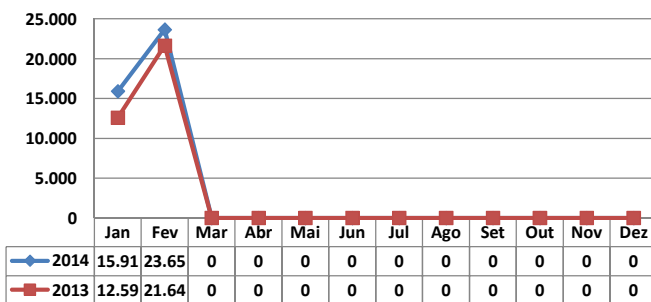

MOVIMENTAÇÃO DE CONTÊINERES (TEUs)										
MÊS	EXPORTAÇÃO		IMPORTAÇÃO		TEU'S	TOTAL MÊS		TOTAL ANO		
	CHEIO	VAZIO	CHEIO	VAZIO		CHEIO	VAZIO	2014	2013	Δ%
	Jan	0	0	0		0		0	0	0
Fev	0	0	0	0		0	0	0	0	-
Mar										-
Abr										-
Mai										-
Jun										-
Jul										-
Ago										-
Set										-
Out										-
Nov										-
Dez										-
TOT	0	0	0	0		0	0	0	0	-

TEPORTI - FEVEREIRO - 2014

TIPOS DE NAVIOS OPERADOS

COMPARATIVO DE NAVIOS OPERADOS

MOVIMENTAÇÃO TOTAL DE CARGAS

MOVIMENTAÇÃO TOTAL DE CARGAS 2014/2013 (t)

MOVIMENTAÇÃO DE CARGAS EM CONTÊINERES

MOVIMENTAÇÃO DE CARGAS EM CONTÊINERES 2014/2013 (t)

MOVIMENTAÇÃO DE CONTÊINERES EM UNIDADES (IMPORTAÇÃO)

MOVIMENTAÇÃO DE CONTÊINERES EM UNIDADES (EXPORTAÇÃO)

IMPORTAÇÃO TEU's

EXPORTAÇÃO TEU's

EVOLUÇÃO (TEU's)

EVOLUÇÃO (Tonelagem)