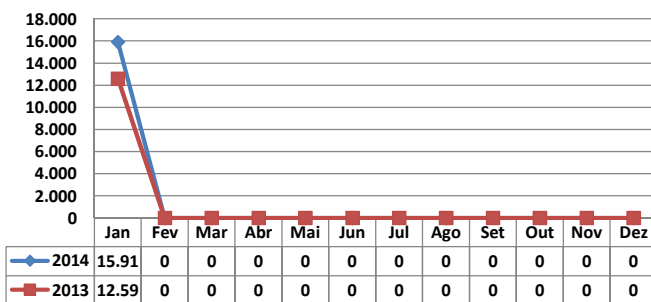

MOVIMENTAÇÃO DE CONTÊINERES (TEUs)											
MÊS	EXPORTAÇÃO		IMPORTAÇÃO		TEU'S	TOTAL MÊS		TOTAL ANO			
	CHEIO	VAZIO	CHEIO	VAZIO		CHEIO	VAZIO	2014	2013	Δ%	
Jan	0	0	0	0		0	0	0	0	-	
Fev											-
Mar											-
Abr											-
Mai											-
Jun											-
Jul											-
Ago											-
Set											-
Out											-
Nov											-
Dez											-
TOT	0	0	0	0		0	0	0	0	-	

TEPORTI - JANEIRO - 2014

TIPOS DE NAVIOS OPERADOS

COMPARATIVO DE NAVIOS OPERADOS

MOVIMENTAÇÃO TOTAL DE CARGAS

MOVIMENTAÇÃO TOTAL DE CARGAS 2014/2013 (t)

MOVIMENTAÇÃO DE CARGAS EM CONTÊINERES

MOVIMENTAÇÃO DE CARGAS EM CONTÊINERES 2014/2013 (t)

MOVIMENTAÇÃO DE CONTÊINERES EM UNIDADES (IMPORTAÇÃO)

MOVIMENTAÇÃO DE CONTÊINERES EM UNIDADES (EXPORTAÇÃO)

IMPORTAÇÃO TEU's

EXPORTAÇÃO TEU's

EVOLUÇÃO (TEU's)

EVOLUÇÃO (Tonelagem)