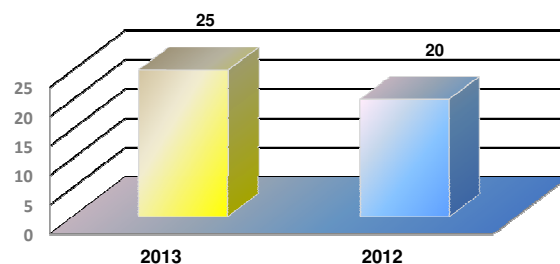

COMPARATIVO DE NAVIOS OPERADOS