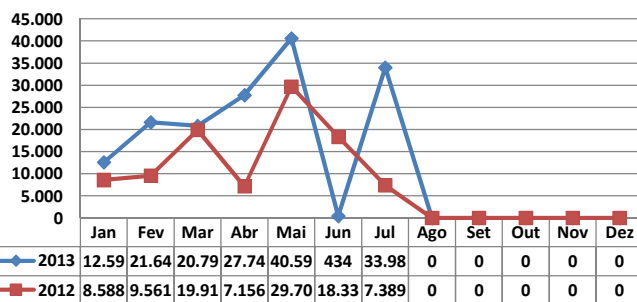

MOVIMENTAÇÃO DE CONTÊINERES (TEUs)										
MÊS	EXPORTAÇÃO		IMPORTAÇÃO		TEU'S	TOTAL MÊS		TOTAL ANO		
	CHEIO	VAZIO	CHEIO	VAZIO		CHEIO	VAZIO	2013	2012	Δ%
Jan	0	0	0	0		0	0	0	0	-
Fev	0	0	0	0		0	0	0	0	-
Mar	0	0	0	0		0	0	0	0	-
Abr	0	0	0	0		0	0	0	0	-
Mai	0	0	0	0		0	0	0	0	-
Jun	0	0	0	0		0	0	0	19	-100
Jul	0	0	0	0		0	0	0	0	-
Ago						0	0	0	0	-
Set						0	0	0	0	-
Out						0	0	0	0	-
Nov						0	0	0	0	-
Dez						0	0	0	0	-
TOT	0	0	0	0	0	0	0	19	-100	

TEPORTI - JULHO - 2013

TIPOS DE NAVIOS OPERADOS

COMPARATIVO DE NAVIOS OPERADOS

MOVIMENTAÇÃO TOTAL DE CARGAS

MOVIMENTAÇÃO TOTAL DE CARGAS 2013/2012 (t)

MOVIMENTAÇÃO DE CARGAS EM CONTÊINERES

MOVIMENTAÇÃO DE CARGAS EM CONTÊINERES 2013/2012 (t)

MOVIMENTAÇÃO DE CONTÊINERES EM UNIDADES (IMPORTAÇÃO)

MOVIMENTAÇÃO DE CONTÊINERES EM UNIDADES (EXPORTAÇÃO)

IMPORTAÇÃO TEU's

EVOLUÇÃO (TEU's)

EVOLUÇÃO (Tonelagem)

EXPORTAÇÃO TEU's