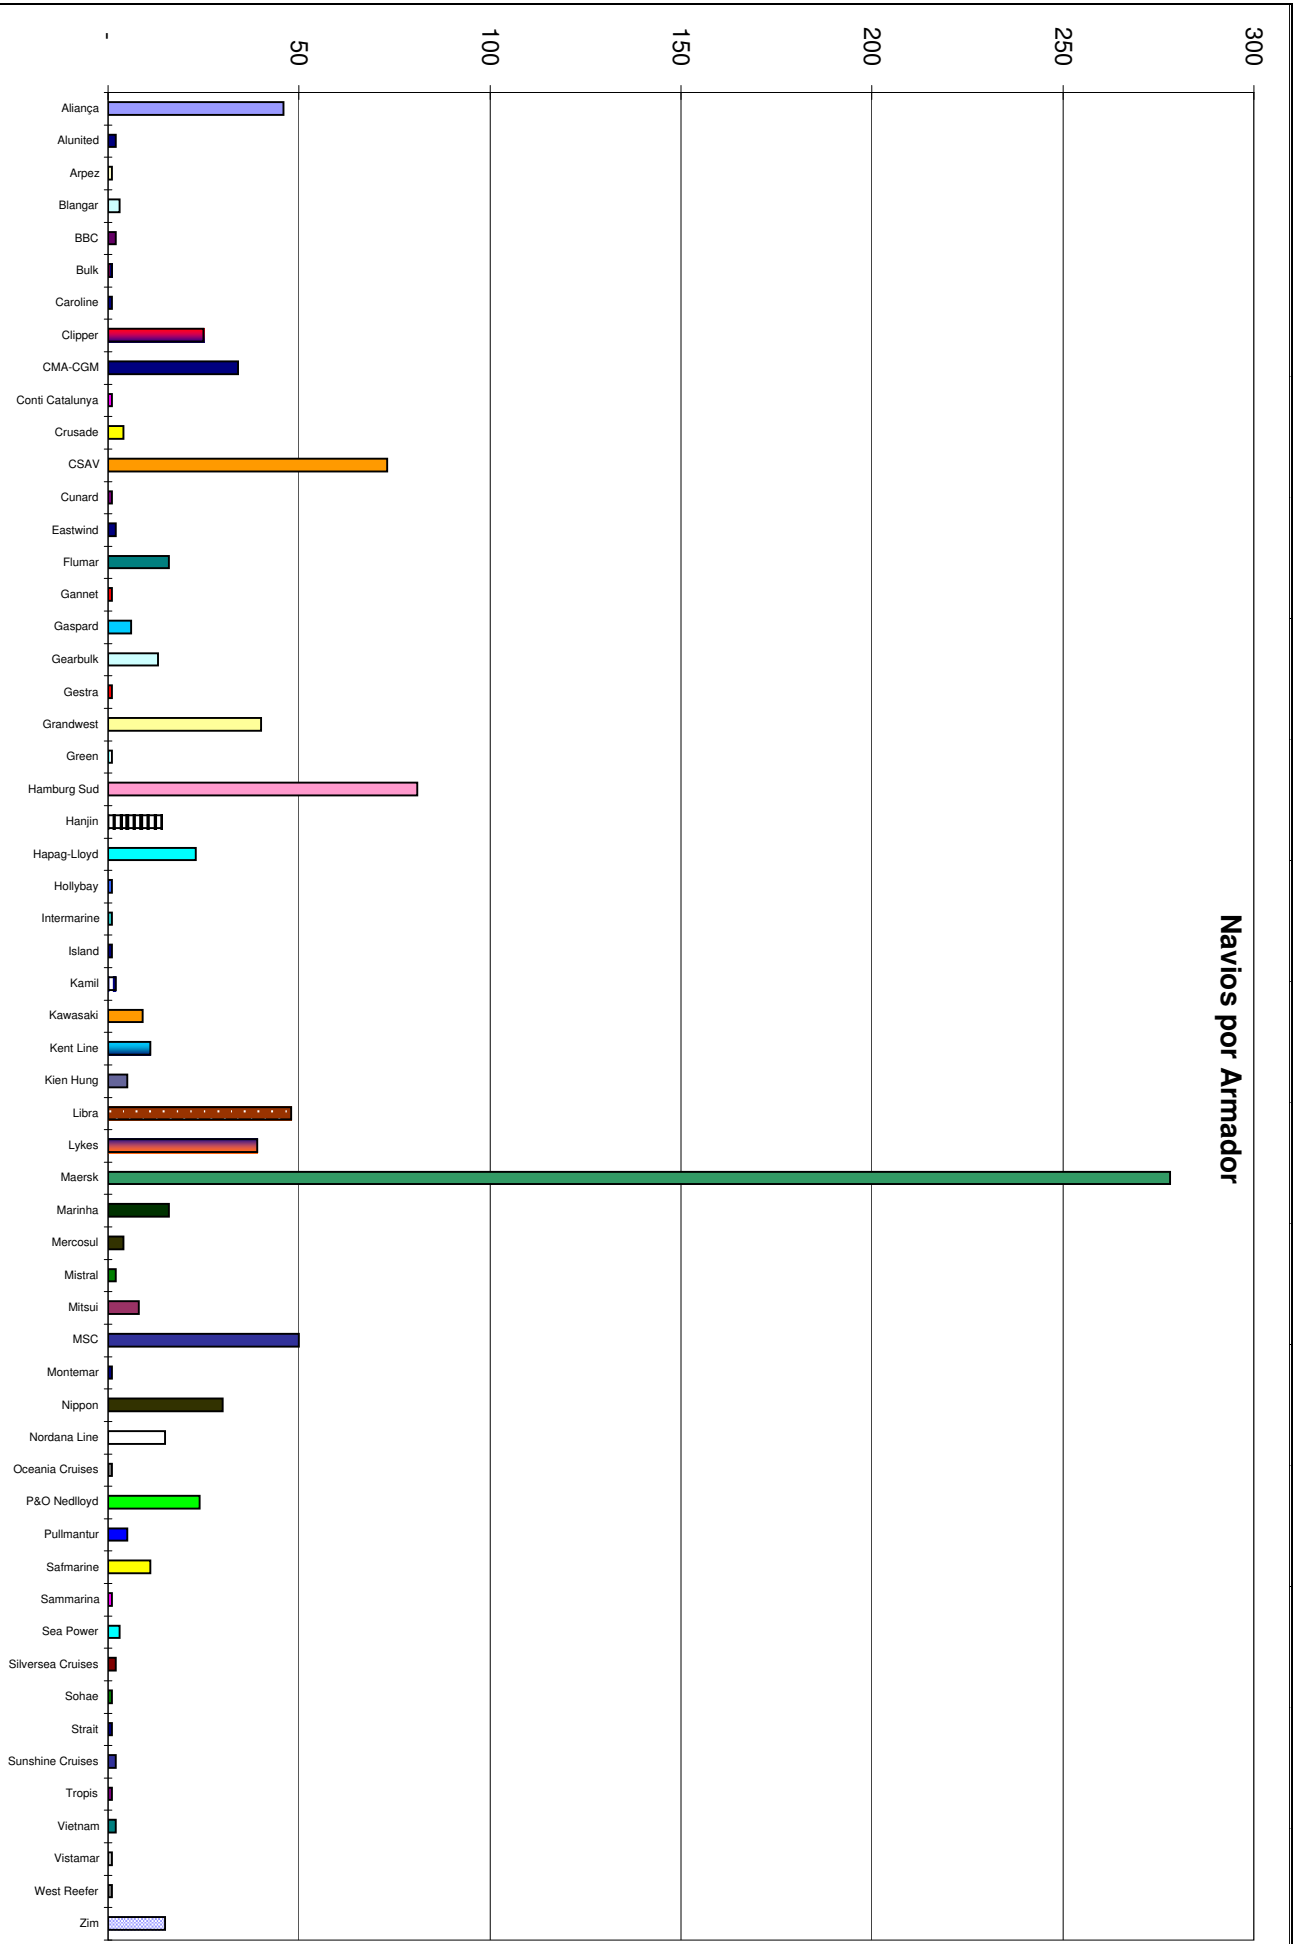

PORTO DE ITAJAÍ
DESEMPENHO OPERACIONAL - 2005
ACUMULADO MENSAL

Navios por Armador

PORTO DE ITAJAÍ
DESEMPENHO OPERACIONAL - 2005

ACUMULADO MENSAL

TIPOS DE NAVIOS	jan	fev	mar	abr	maio	jun	jul	ago	set	out	nov	dez	TOTAL
Full Container	61	59	73	68	73	69	69	63	62	69	64	64	794
Roll-On-Roll-Off	-	-	-	-	-	-	-	-	-	-	-	-	-
Carga Geral	5	5	6	8	8	8	7	8	7	11	8	9	90
Reefer	2	-	4	3	6	6	7	4	7	5	3	2	49
Graneleiro	2	1	-	1	2	3	2	2	1	1	1	1	17
Marinha, rebocador e outros	3	2	2	-	2	3	1	-	2	4	2	13	34
TOTAL	73	67	85	80	91	89	86	77	79	90	78	89	984
OPERADOR PORTUÁRIO (navio:	jan	fev	mar	abr	maio	jun	jul	ago	set	out	nov	dez	TOTAL
Brasmarine	-	-	-	-	-	1	-	-	-	-	-	-	1
Estinave	1	2	2	2	3	2	4	2	1	1	3	3	26
HDO	-	-	-	-	-	-	-	-	-	-	-	-	-
Marcon	3	1	2	2	2	3	2	1	3	5	2	2	28
Orion	-	-	-	1	-	-	-	1	1	-	1	-	4
Servicargo	-	-	-	-	-	-	-	-	-	-	-	-	-
Teconvi	61	59	73	68	72	66	63	57	58	68	62	64	771
TOTAL	65	62	77	73	77	72	69	61	63	74	68	69	830

Tipos de Navios