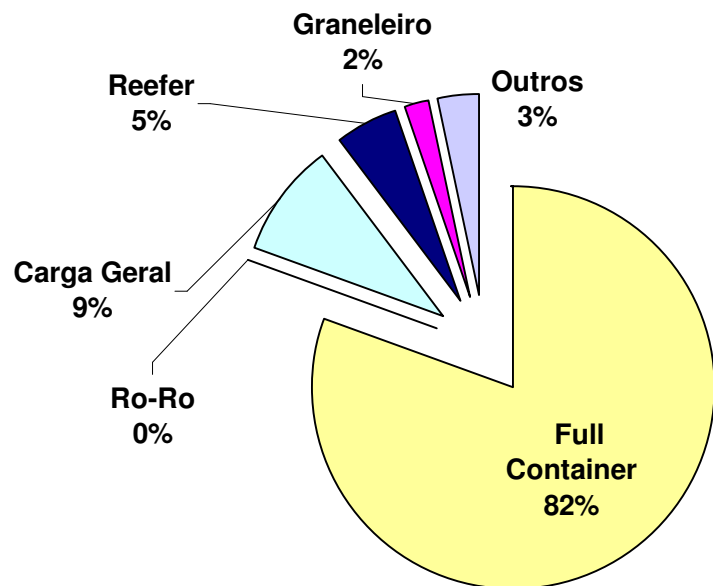

**PORTO DE ITAJAÍ**  
**DESEMPENHO OPERACIONAL - 2005**  
 ACUMULADO MENSAL

**Navios por Armador**

**PORTO DE ITAJAÍ**  
**DESEMPENHO OPERACIONAL - 2005**

ACUMULADO MENSAL

TIPOS DE NAVIOS	jan	fev	mar	abr	maio	jun	jul	ago	set	out	nov	dez	TOTAL
Full Container	61	59	73	68	73	69	69	63	62	69	64	64	794
Roll-On-Roll-Off	-	-	-	-	-	-	-	-	-	-	-	-	-
Carga Geral	5	5	6	8	8	8	7	8	7	11	8	9	90
Reefer	2	-	4	3	6	6	7	4	7	5	3	2	49
Graneleiro	2	1	-	1	2	3	2	2	1	1	1	1	17
Marinha, rebocador e outros	3	2	2	-	2	3	1	-	2	4	2	13	34
<b>TOTAL</b>	<b>73</b>	<b>67</b>	<b>85</b>	<b>80</b>	<b>91</b>	<b>89</b>	<b>86</b>	<b>77</b>	<b>79</b>	<b>90</b>	<b>78</b>	<b>89</b>	<b>984</b>
OPERADOR PORTUÁRIO (navio:	jan	fev	mar	abr	maio	jun	jul	ago	set	out	nov	dez	TOTAL
Brasmarine	-	-	-	-	-	1	-	-	-	-	-	-	1
Estinave	1	2	2	2	3	2	4	2	1	1	3	3	26
HDO	-	-	-	-	-	-	-	-	-	-	-	-	-
Marcon	3	1	2	2	2	3	2	1	3	5	2	2	28
Orion	-	-	-	1	-	-	-	1	1	-	1	-	4
Servicargo	-	-	-	-	-	-	-	-	-	-	-	-	-
Teconvi	61	59	73	68	72	66	63	57	58	68	62	64	771
<b>TOTAL</b>	<b>65</b>	<b>62</b>	<b>77</b>	<b>73</b>	<b>77</b>	<b>72</b>	<b>69</b>	<b>61</b>	<b>63</b>	<b>74</b>	<b>68</b>	<b>69</b>	<b>830</b>

**Tipos de Navios**

**Participação por Operador**