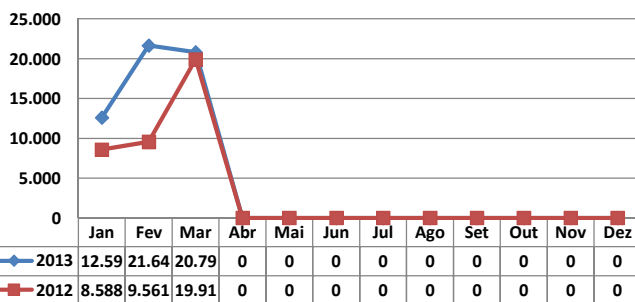

MOVIMENTAÇÃO DE CONTÊINERES (TEU'S)										
MÊS	EXPORTAÇÃO		IMPORTAÇÃO		TEU'S	TOTAL MÊS		TOTAL ANO		
	CHEIO	VAZIO	CHEIO	VAZIO		CHEIO	VAZIO	2013	2012	Δ%
Jan	0	0	0	0		0	0	0	0	-
Fev	0	0	0	0		0	0	0	0	-
Mar	0	0	0	0		0	0	0	0	-
Abr						0	0	0	0	-
Mai						0	0	0	0	-
Jun						0	0	0	0	-
Jul						0	0	0	0	-
Ago						0	0	0	0	-
Set						0	0	0	0	-
Out						0	0	0	0	-
Nov						0	0	0	0	-
Dez						0	0	0	0	-
TOT	0	0	0	0	0	0	0	0	-	

TEPORTI - MARÇO - 2013

TIPOS DE NAVIOS OPERADOS

COMPARATIVO DE NAVIOS OPERADOS

MOVIMENTAÇÃO TOTAL DE CARGAS

MOVIMENTAÇÃO TOTAL DE CARGAS 2013/2012 (t)

MOVIMENTAÇÃO DE CARGAS EM CONTÊINERES

MOVIMENTAÇÃO DE CARGAS EM CONTÊINERES 2013/2012 (t)

MOVIMENTAÇÃO DE CONTÊINERES EM UNIDADES (IMPORTAÇÃO)

MOVIMENTAÇÃO DE CONTÊINERES EM UNIDADES (EXPORTAÇÃO)

IMPORTAÇÃO TEU's

EXPORTAÇÃO TEU's

EVOLUÇÃO (TEU's)

EVOLUÇÃO (Tonelagem)