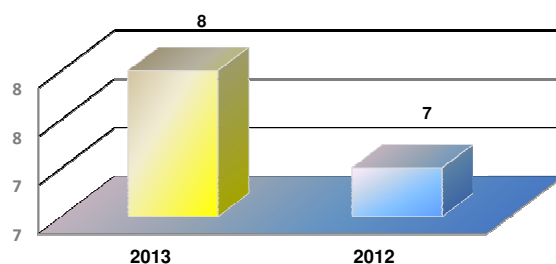

COMPARATIVO DE NAVIOS OPERADOS