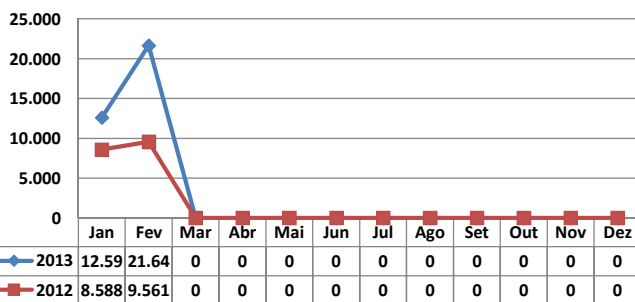

MOVIMENTAÇÃO DE CONTÊINERES (TEUs)										
MÊS	EXPORTAÇÃO		IMPORTAÇÃO		TEU's	TOTAL MÊS		TOTAL ANO		
	CHEIO	VAZIO	CHEIO	VAZIO		CHEIO	VAZIO	2013	2012	Δ%
	Jan	0	0	0		0		0	0	0
Fev	0	0	0	0		0	0	0	0	-
Mar								0	0	-
Abr								0	0	-
Mai								0	0	-
Jun								0	0	-
Jul								0	0	-
Ago								0	0	-
Set								0	0	-
Out								0	0	-
Nov								0	0	-
Dez								0	0	-
TOT	0	0	0	0		0	0	0	0	-

TEPORTI - FEVEREIRO - 2013

TIPOS DE NAVIOS OPERADOS

COMPARATIVO DE NAVIOS OPERADOS

MOVIMENTAÇÃO TOTAL DE CARGAS

MOVIMENTAÇÃO TOTAL DE CARGAS 2013/2012 (t)

MOVIMENTAÇÃO DE CARGAS EM CONTÊINERES

MOVIMENTAÇÃO DE CARGAS EM CONTÊINERES 2013/2012 (t)

MOVIMENTAÇÃO DE CONTÊINERES EM UNIDADES (IMPORTAÇÃO)

MOVIMENTAÇÃO DE CONTÊINERES EM UNIDADES (EXPORTAÇÃO)

IMPORTAÇÃO TEU's

EVOLUÇÃO (TEU's)

EXPORTAÇÃO TEU's

EVOLUÇÃO (Tonelagem)