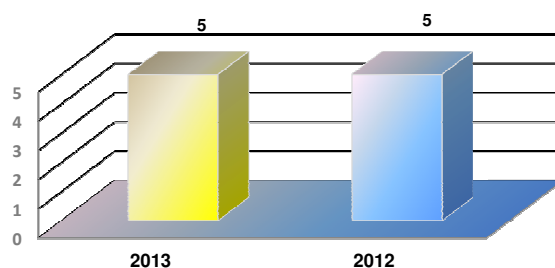

COMPARATIVO DE NAVIOS OPERADOS